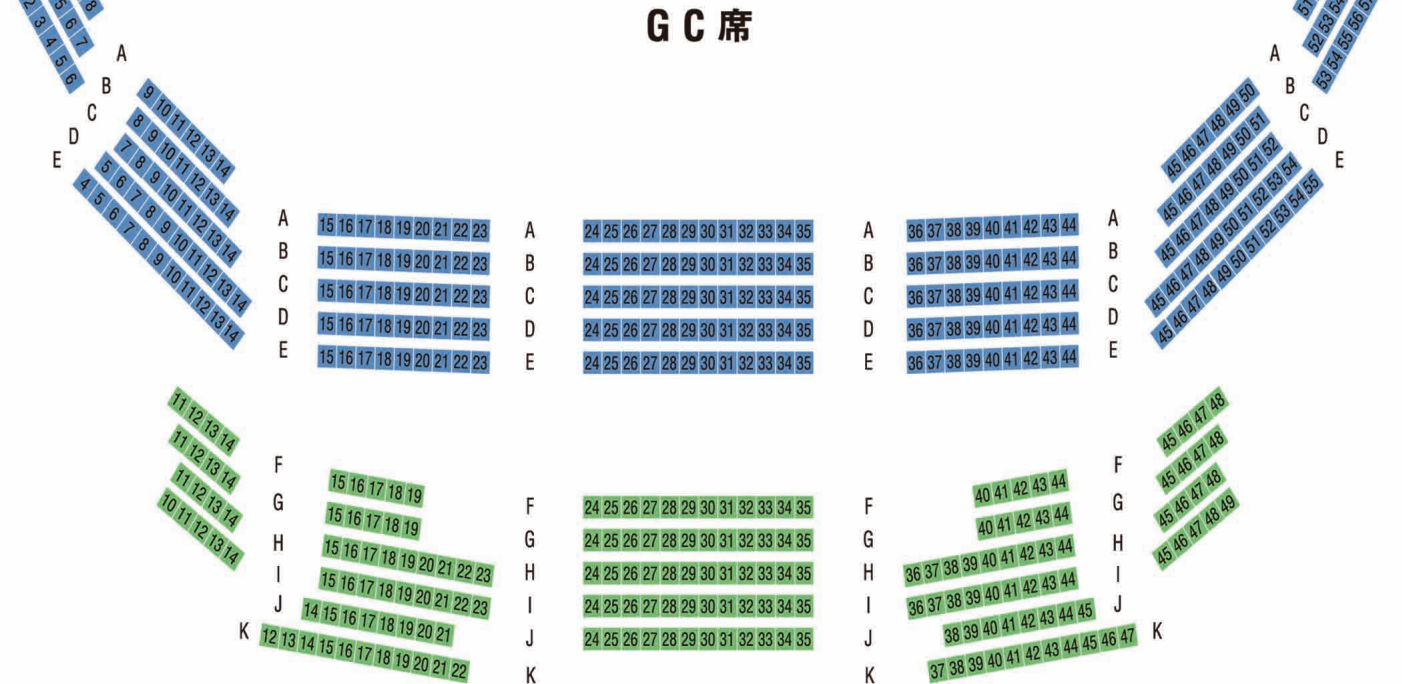

座席割表

2015年11月21日(土) 15:00 / 22日(日) 15:00 / 23日(月・祝) 14:00 / 25日(水) 14:00 日生劇場

S A B

1階席

G C 席

2階席