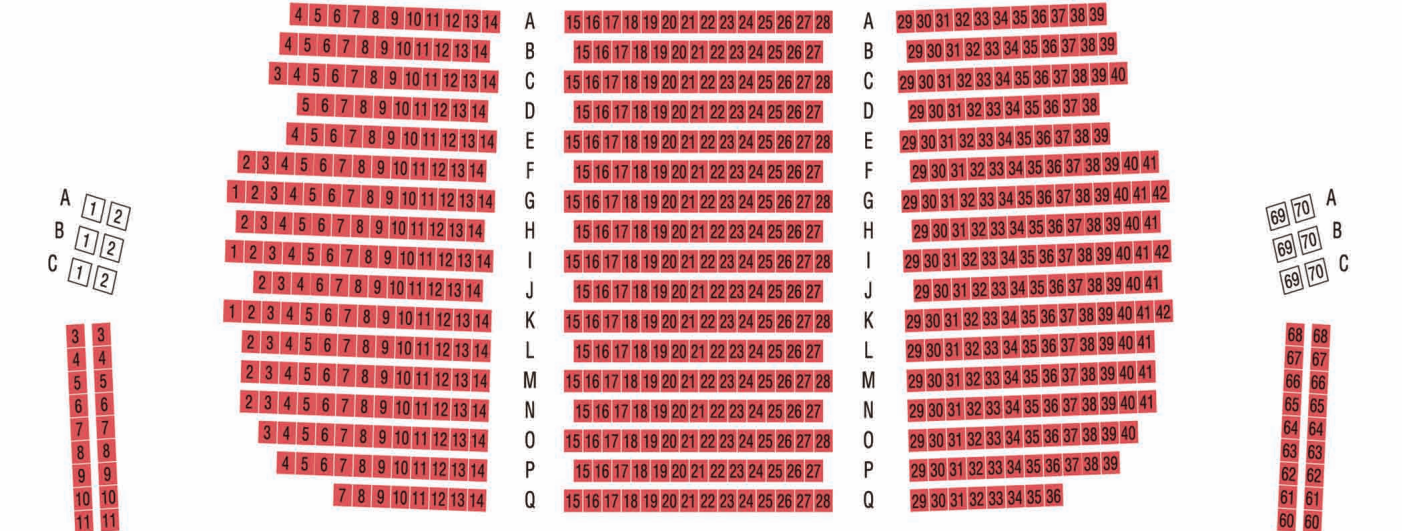

座席割表

2015年11月21日(土) 15:00 / 22日(日) 15:00 / 23日(月・祝) 14:00 / 25日(水) 14:00 日生劇場

S A B

1階席

G C 席

2階席