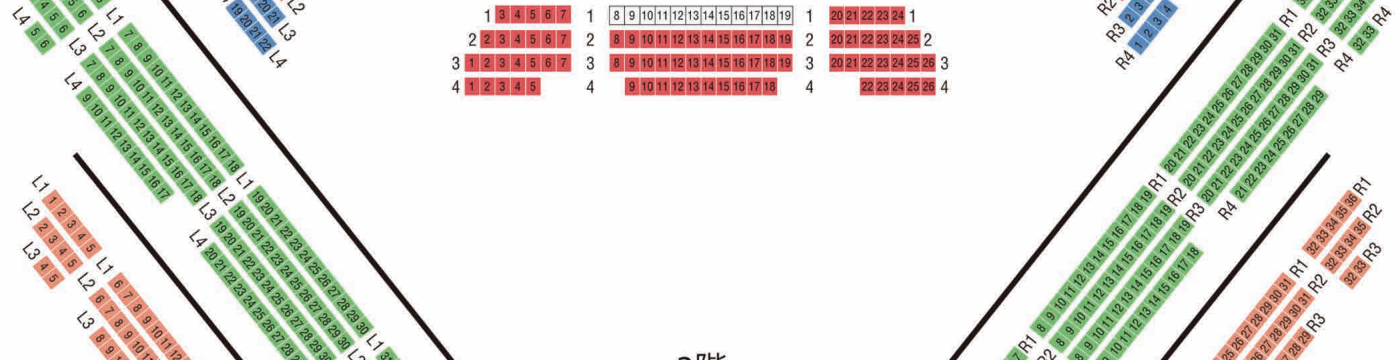

# 座席割表

2016年9月10日(土) 14:00 / 11日(日) 14:00 / 17日(土) 14:00 / 18日(日) 14:00 東京文化会館 大ホール

S A B C D

## 1階

## 2階

## 4階