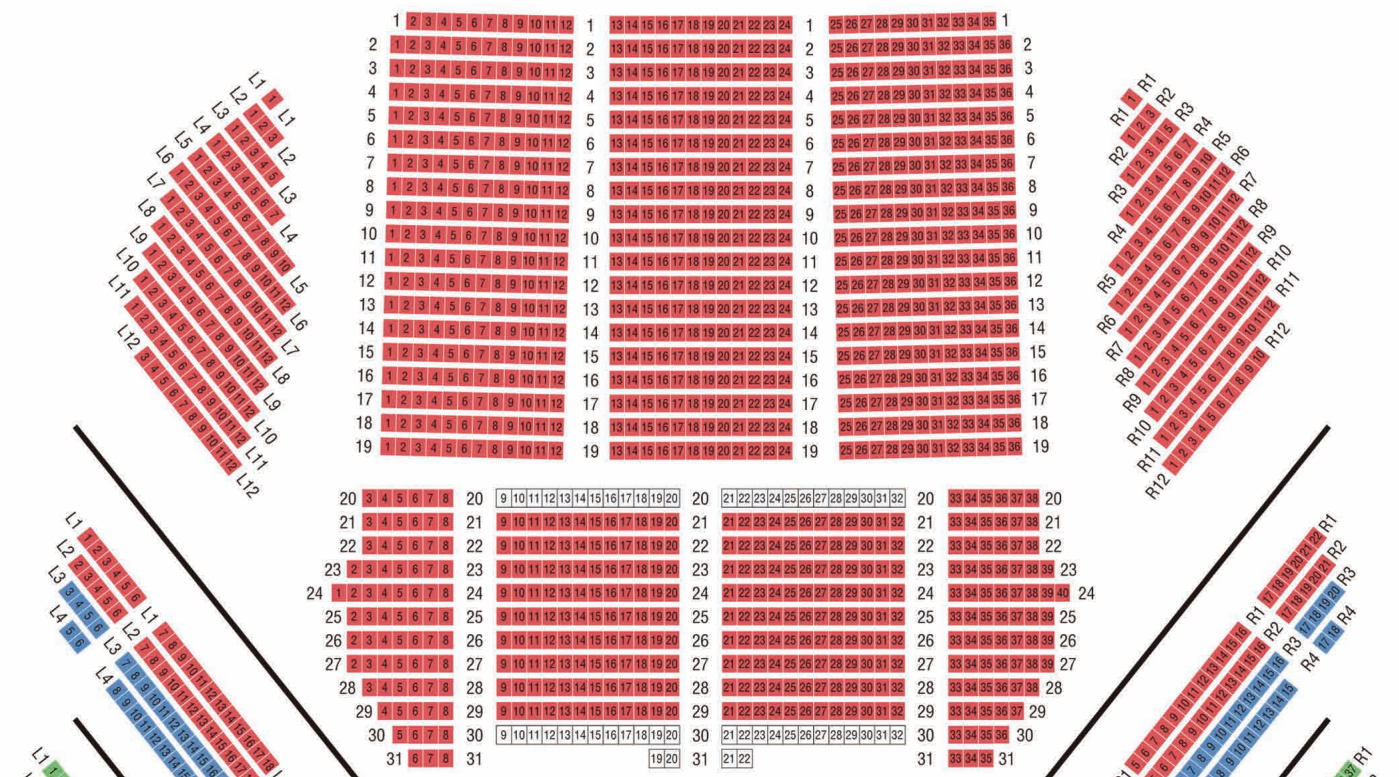

# 座席割表

2016年9月10日(土) 14:00 / 11日(日) 14:00 / 17日(土) 14:00 / 18日(日) 14:00 東京文化会館 大ホール

S A B C D

## 1階

## 2階