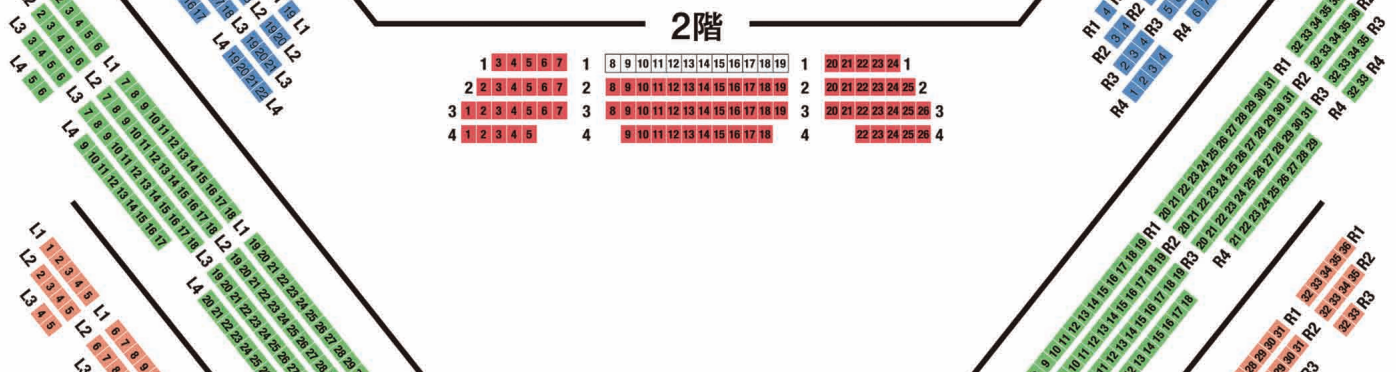

# 座席割表

2023年7月13日(木) 18:30 / 15日(土) 14:00 / 16日(日) 14:00 / 17日(月・祝) 14:00 東京文化会館 大ホール

S A B C D

## 1階

※1階席について1・2列目は舞台と客席との距離確保による非売席のため、3列目が最前列になります

## 2階

## 4階