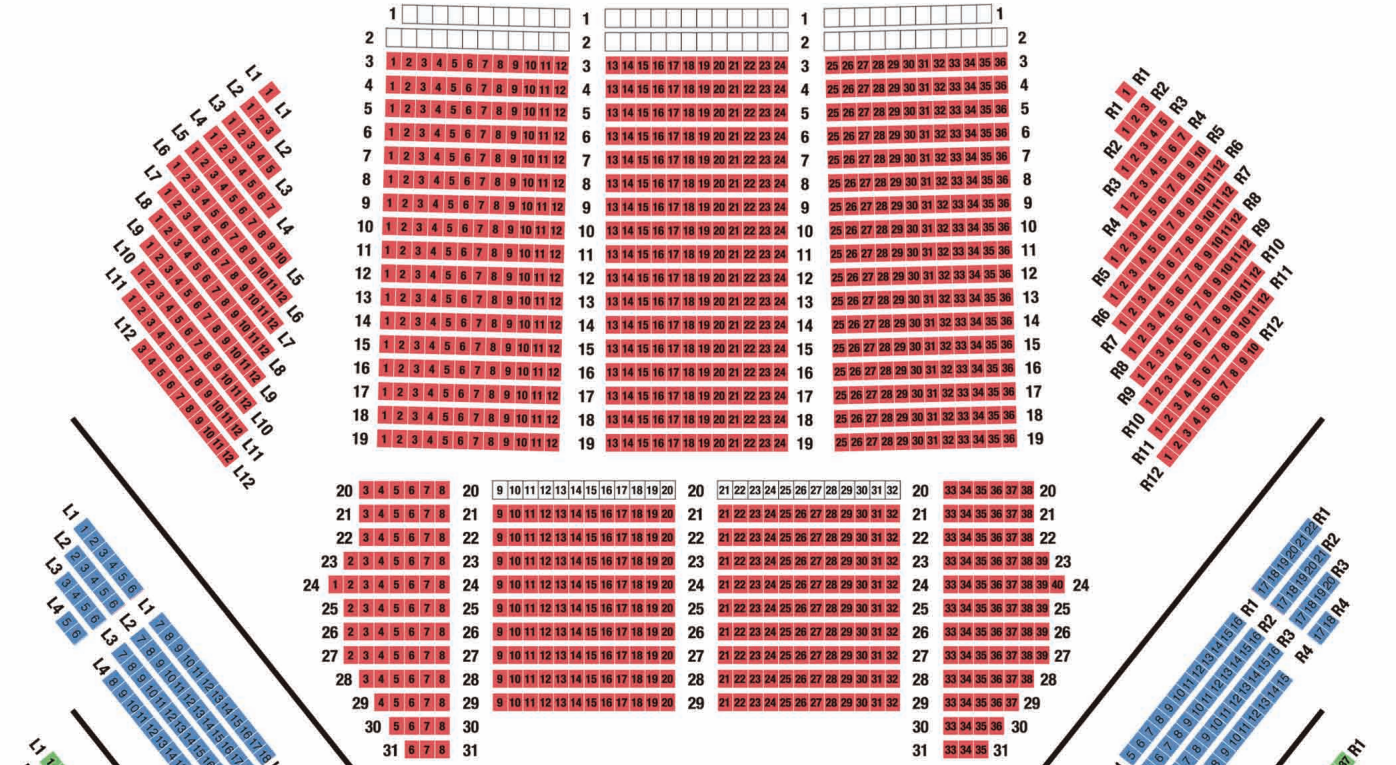

# 座席割表

2023年7月13日(木) 18:30 / 15日(土) 14:00 / 16日(日) 14:00 / 17日(月・祝) 14:00 東京文化会館 大ホール

S A B C D

## 1階

※1階席について1・2列目は舞台と客席との距離確保による非売席のため、3列目が最前列になります

## 2階