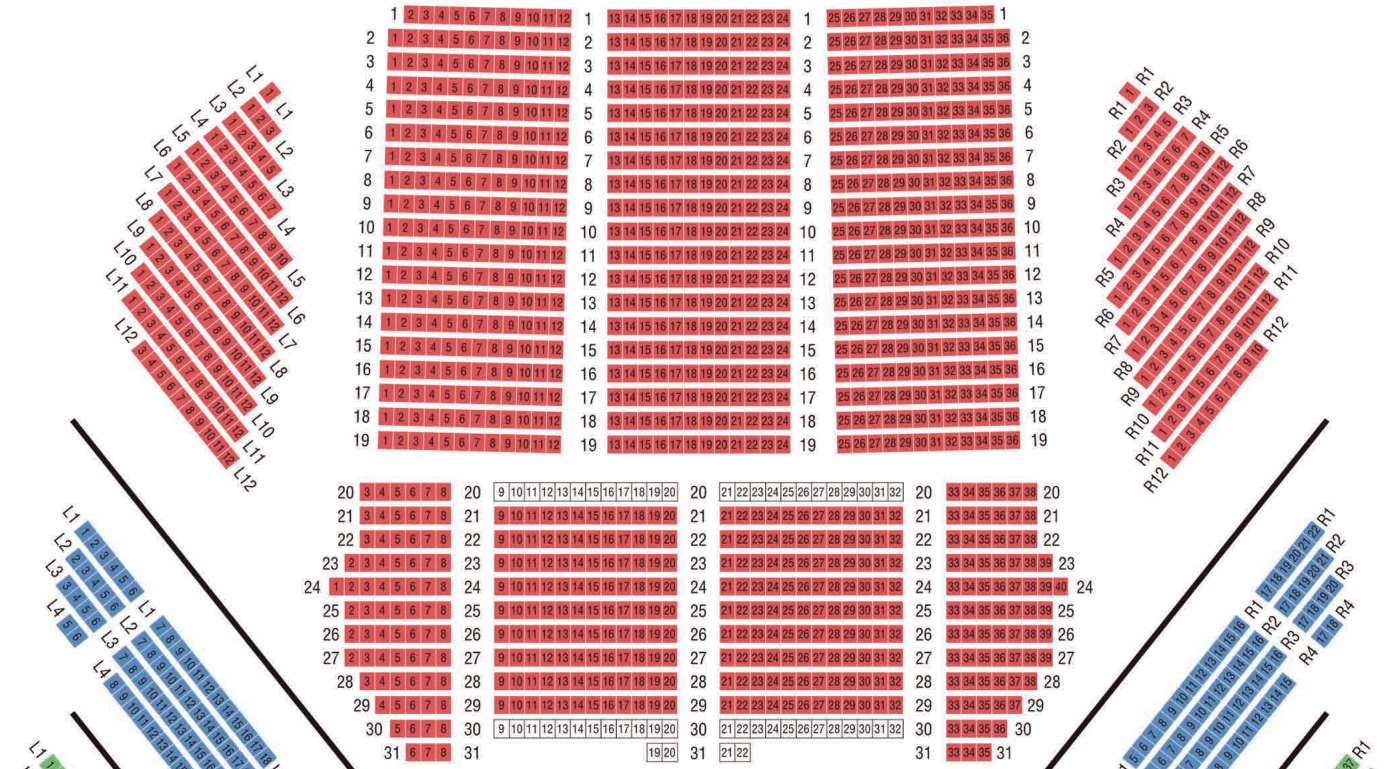

# 座席割表

2020年2月19日(水) 18:30 / 20日(木) 14:00 / 22日(土) 14:00 / 23日(日・祝) 14:00 東京文化会館 大ホール

S A B C D E

## 1階

## 2階

## 5階