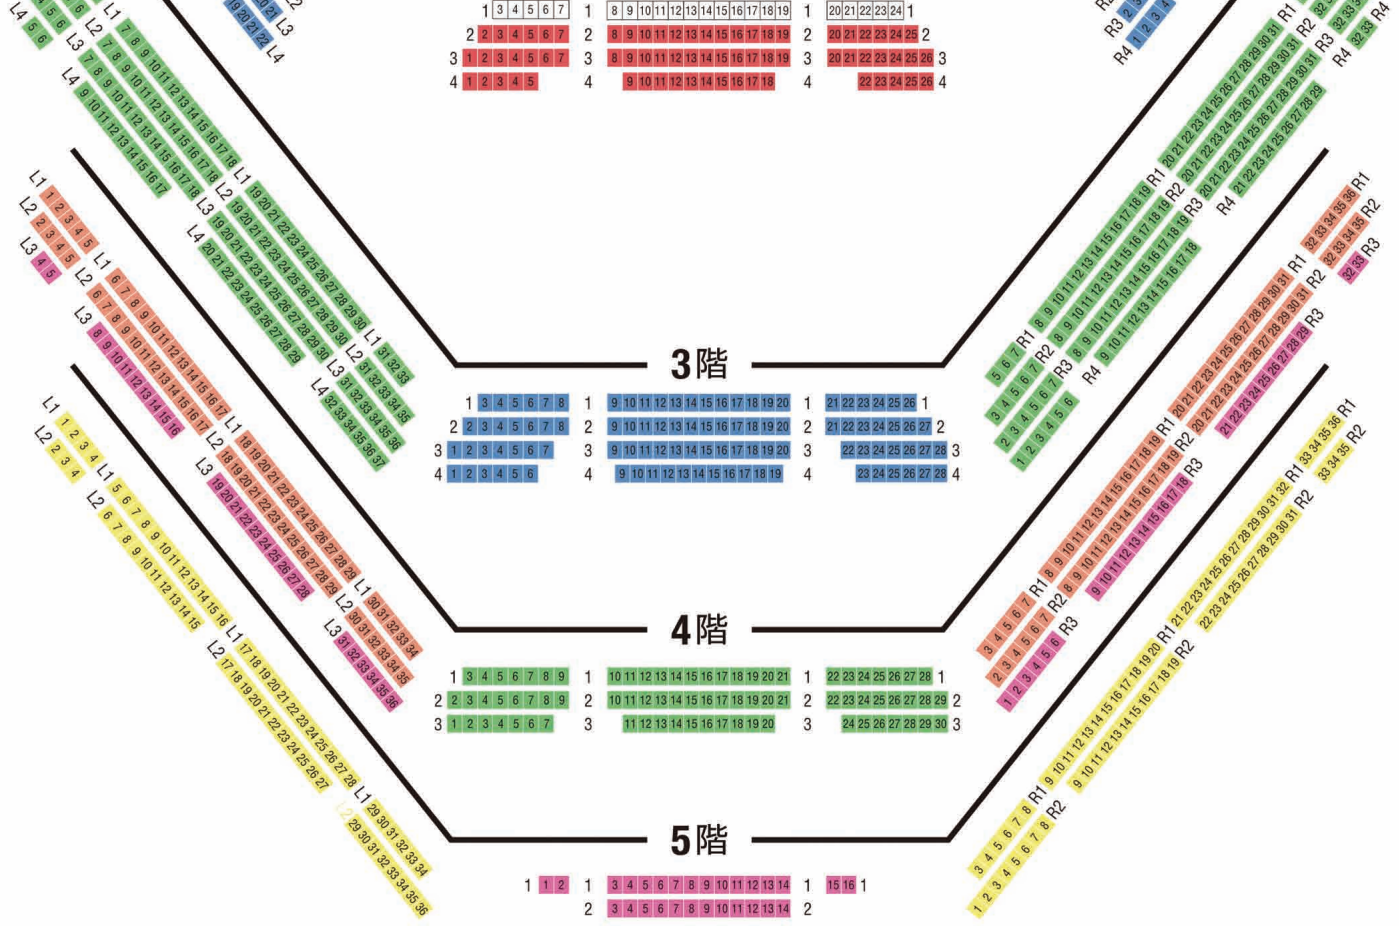

# 座席割表

2020年2月19日(水) 18:30 / 20日(木) 14:00 / 22日(土) 14:00 / 23日(日・祝) 14:00 東京文化会館 大ホール

S A B C D E

## 1階

## 2階

## 4階