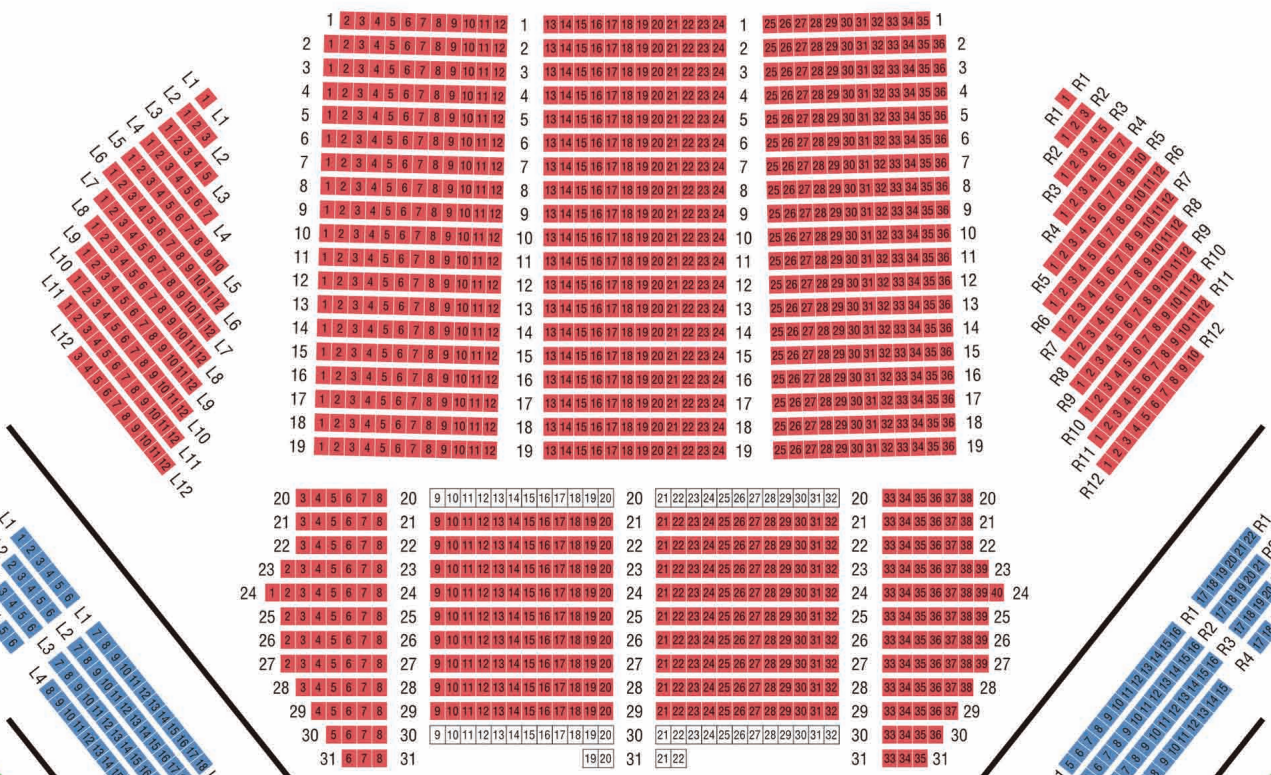

座席割表

2017年2月15日(水) 18:30 / 16日(木) 14:00 / 18日(土) 14:00 / 19日(日) 14:00 東京文化会館 大ホール

1階

2階

3階

4階

5階