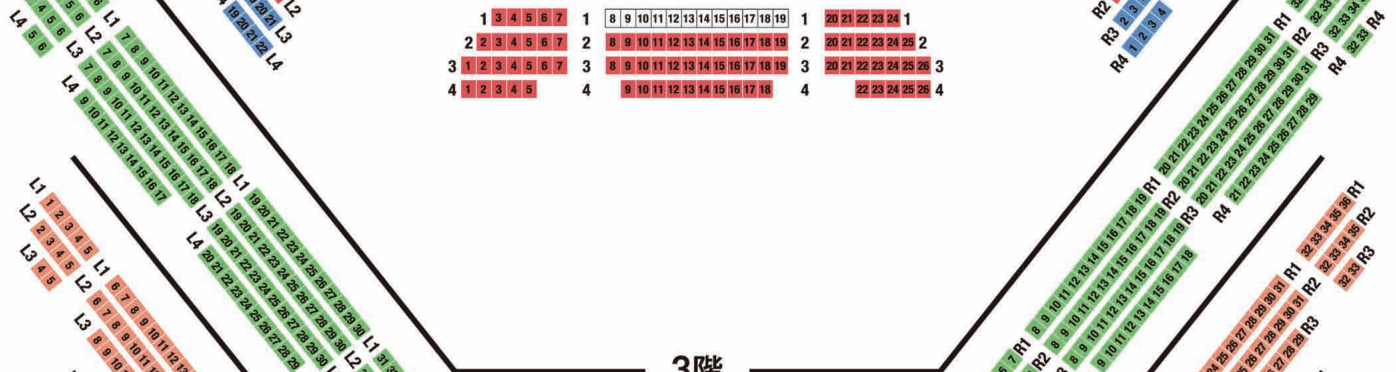

座席割表

2021年2月17日(水) 17:00 / 18日(木) 14:00 / 20日(土) 14:00 / 21日(日) 14:00 東京文化会館 大ホール

S A B C D

1階

2階

3階

4階

5階