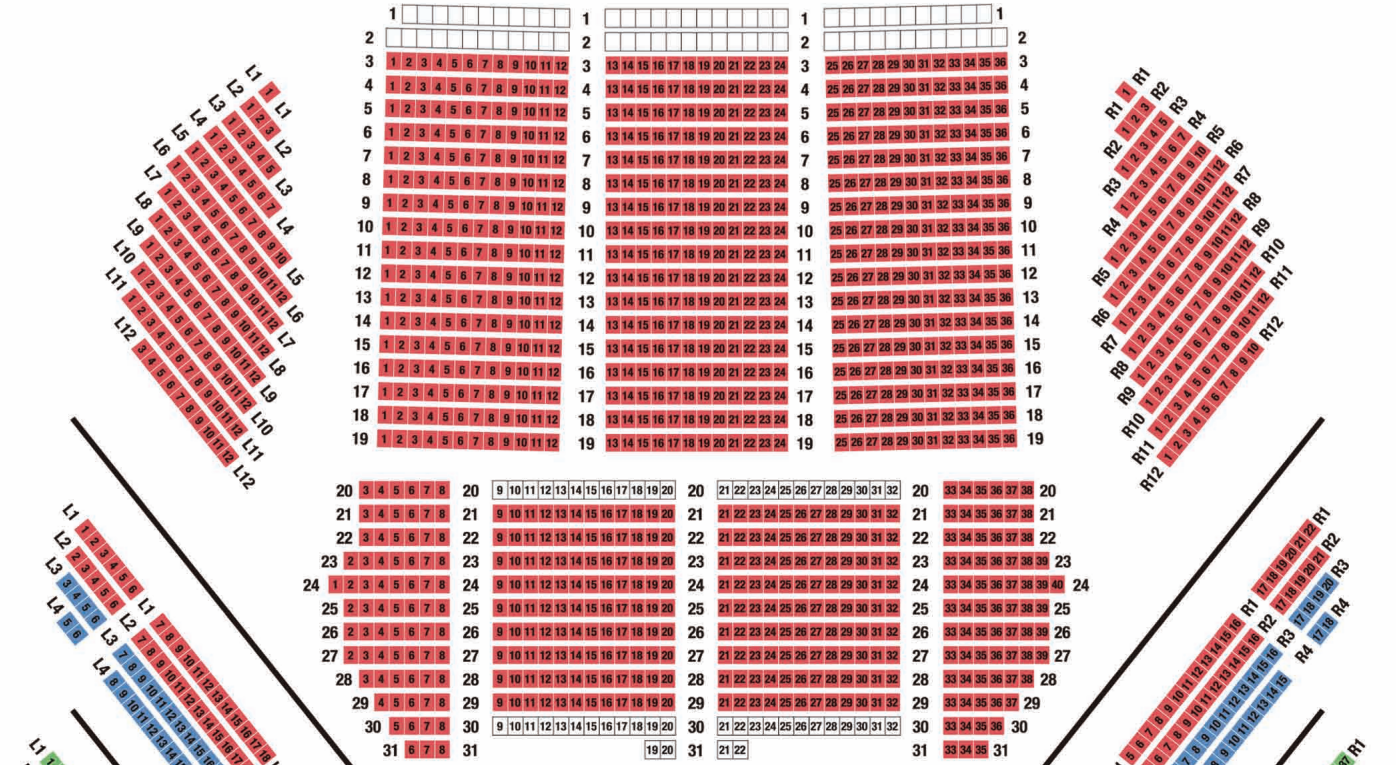

座席割表

2021年2月17日(水) 17:00 / 18日(木) 14:00 / 20日(土) 14:00 / 21日(日) 14:00 東京文化会館 大ホール

S A B C D

1階

2階

3階

4階

5階