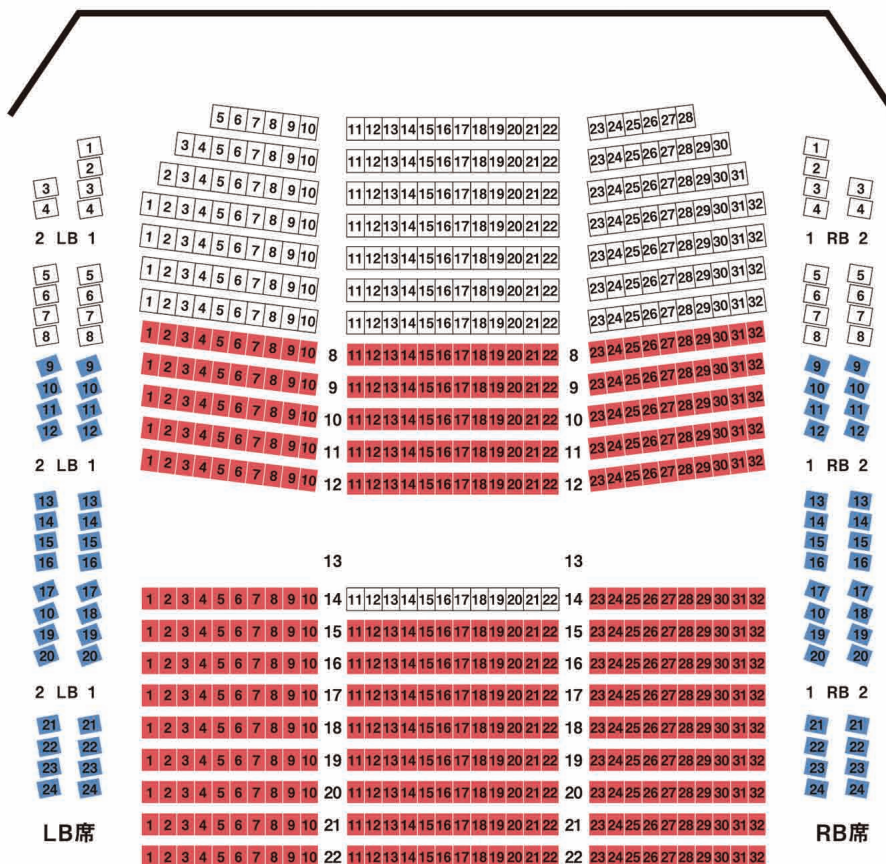

座席割表

2021年5月22日(土) 17:00 / 23日(日) 14:00 めぐるパーシモンホール 大ホール

S **A** **B**

※1階席について、1~5列目はオーケストラ・ピットのため、および6・7列目は舞台と客席との距離確保による非売席のため、最前列は8列目となります。13列目は車椅子席です。

1 階席

2 階席