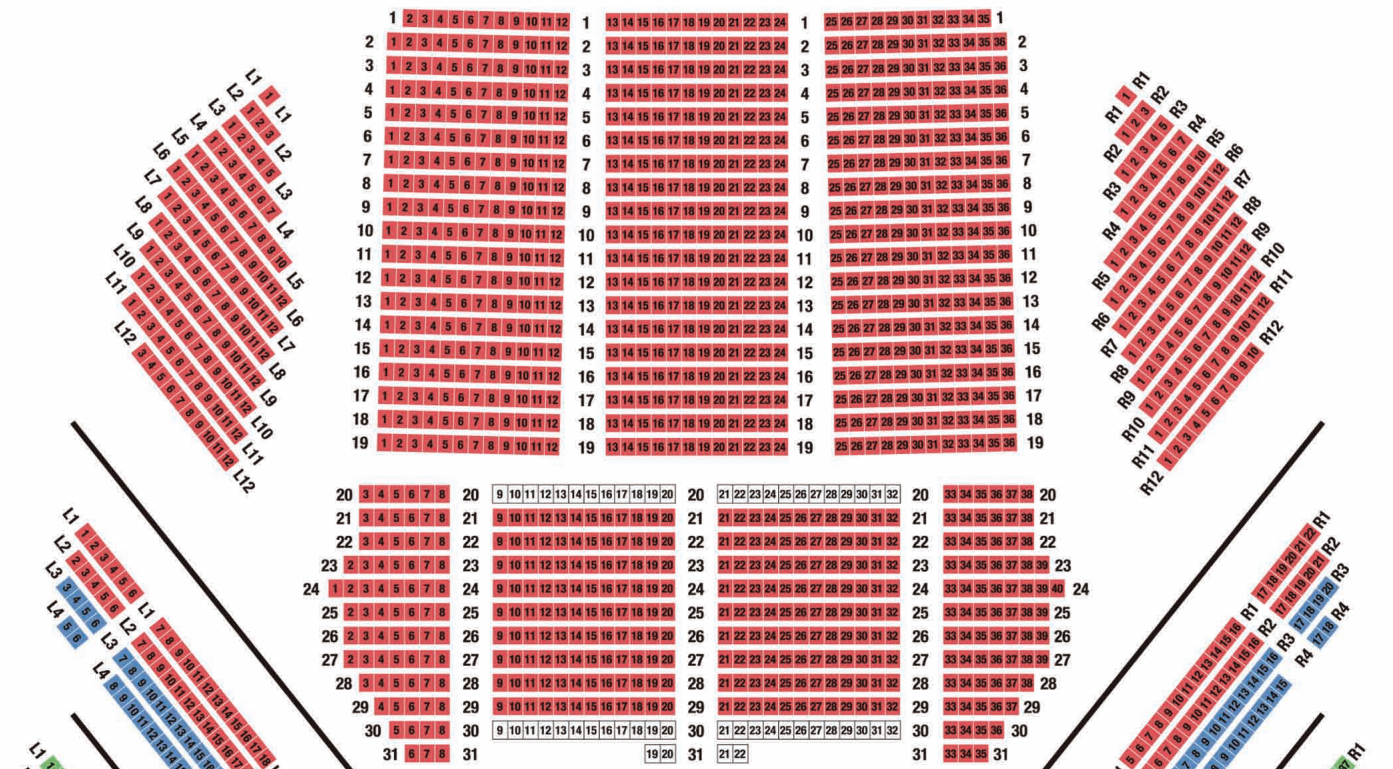

座席割表

2019年6月5日(水) 18:30 / 6日(木) 14:00 / 8日(土) 14:00 / 9日(日) 14:00 東京文化会館 大ホール

S A B C D

1階

2階

3階

4階

5階