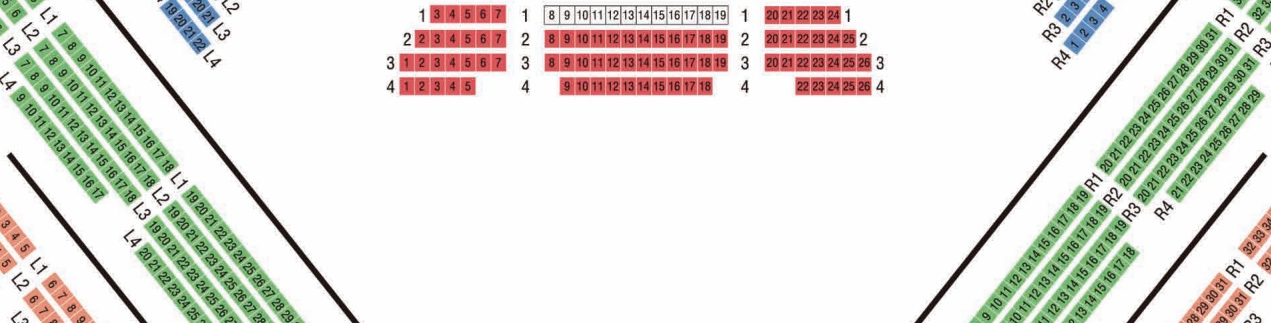

# 座席割表

2017年7月26日(水) 18:00 / 27日(木) 14:00 / 29日(土) 14:00 / 30日(日) 14:00 東京文化会館 大ホール

S A B C D

## 1階

## 2階