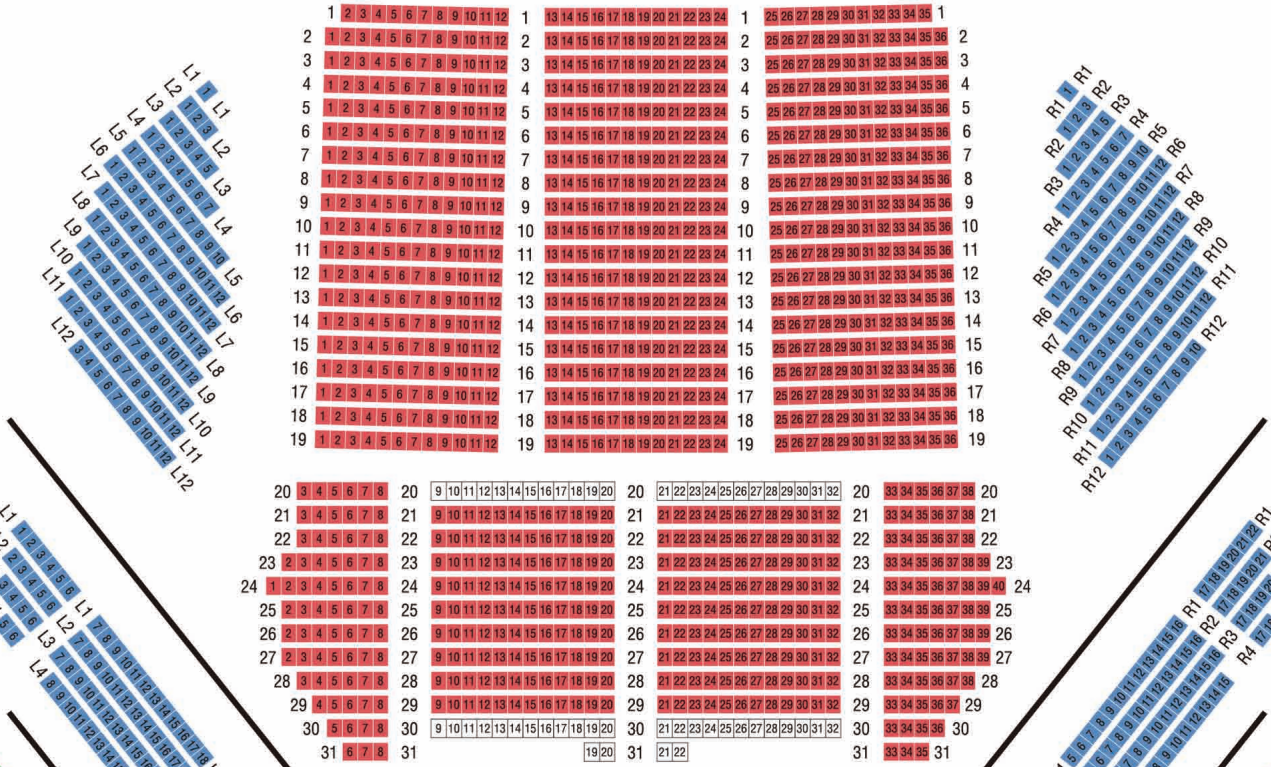

# 座席割表

2017年7月26日(水) 18:00 / 27日(木) 14:00 / 29日(土) 14:00 / 30日(日) 14:00 東京文化会館 大ホール

S A B C D

## 1階

## 2階