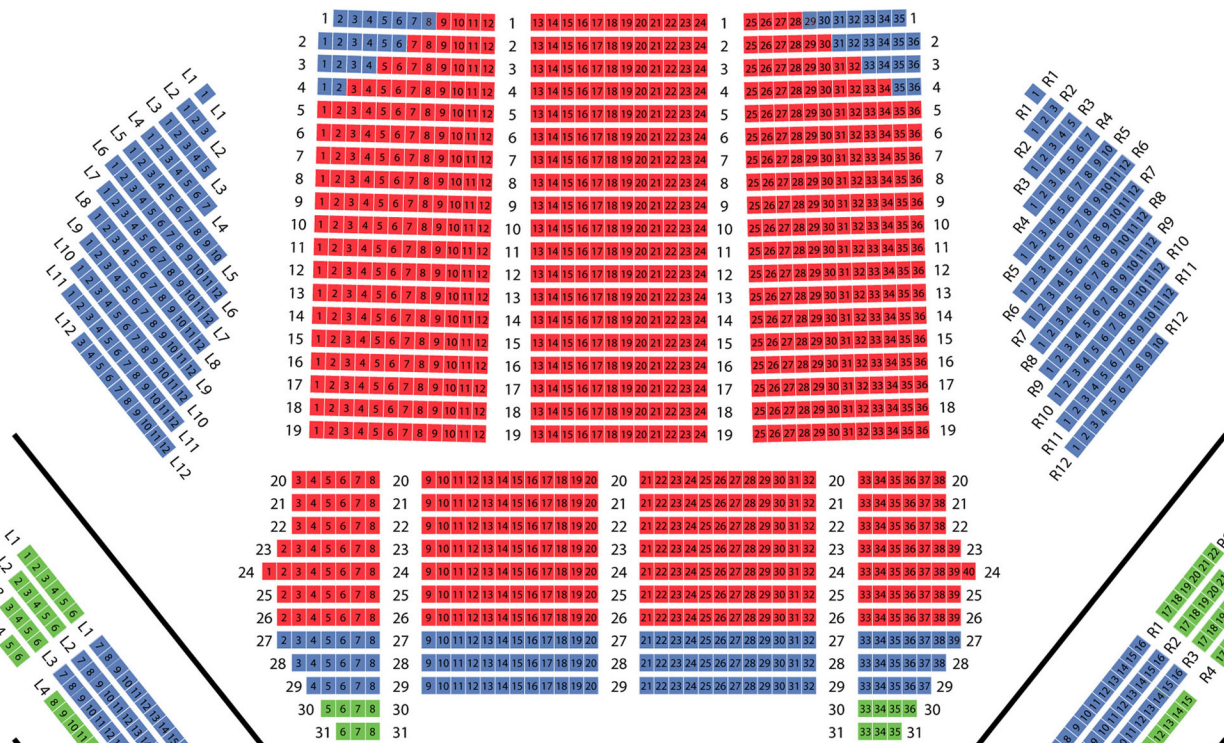

座席割表

2009年10月9日(金)18:30/10日(土)14:00/11日(日)14:00/12日(月・祝)14:00 東京文化会館 大ホール

1階

2階

3階

4階

5階