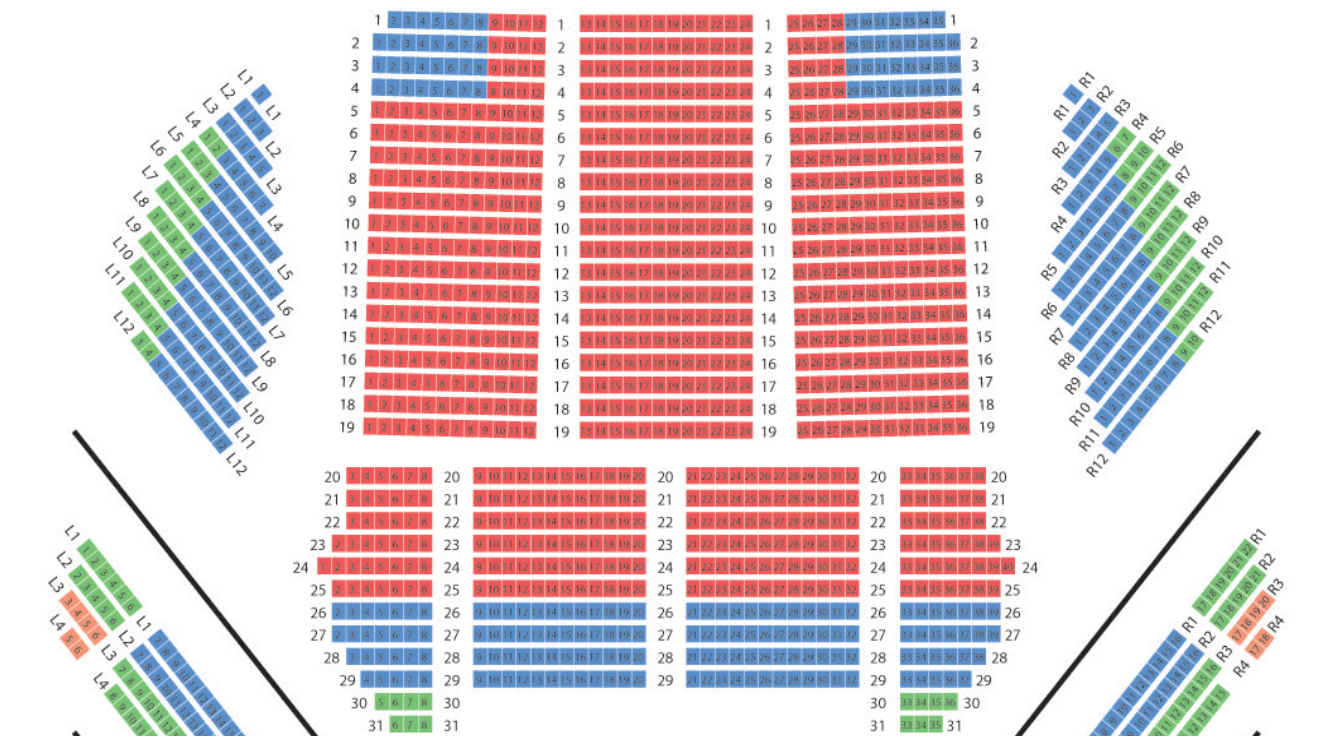

# 座席割表

2008年6月26日(木)18:30/27日(金)19:00/28日(土)14:00/29日(日)14:00

S A B C D

## 1階

## 2階