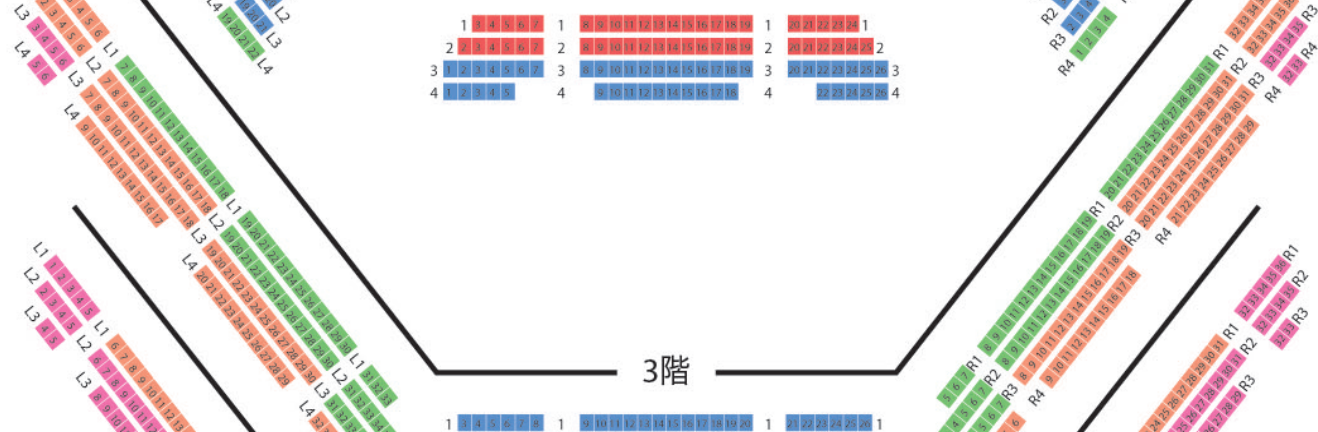

# 座席割表

2008年6月26日(木)18:30/27日(金)19:00/28日(土)14:00/29日(日)14:00

S A B C D

## 1階

## 2階

## 4階