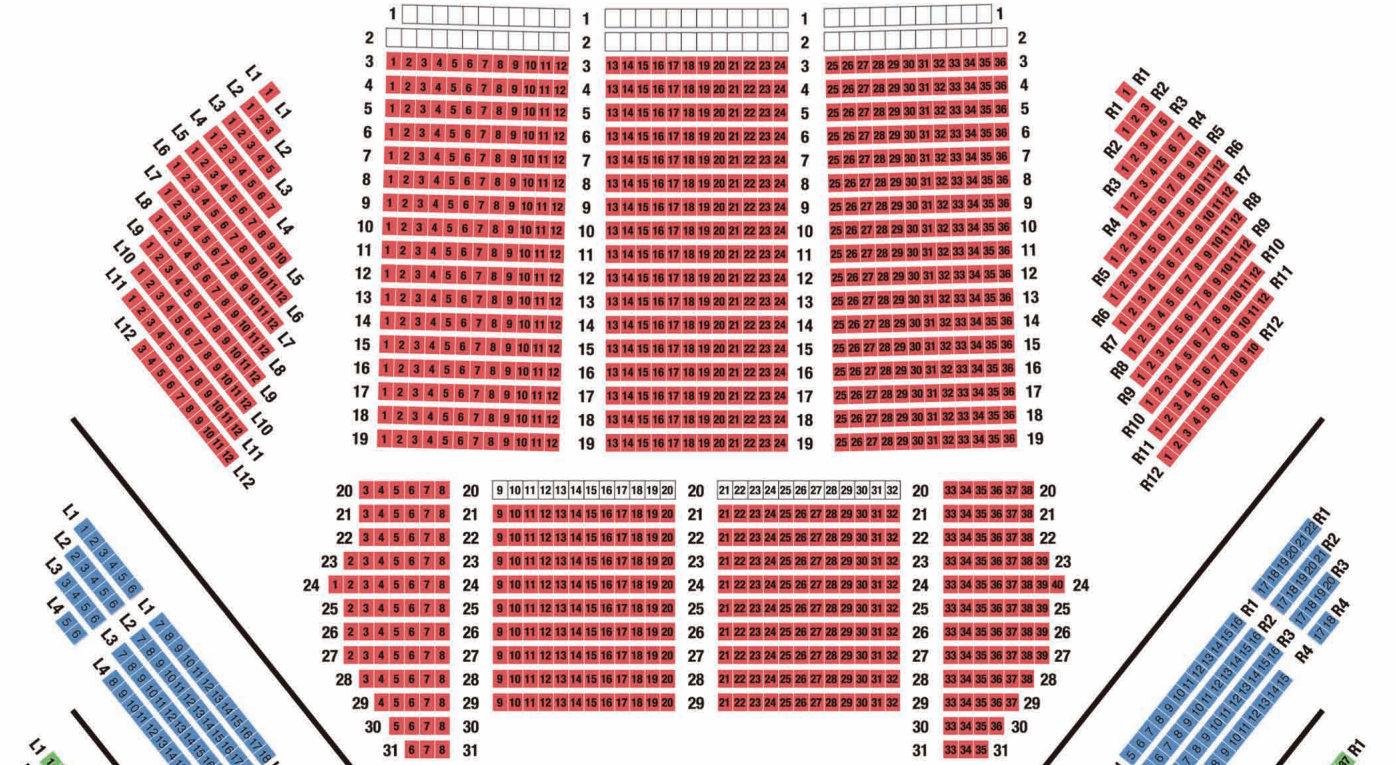

座席割表

2022年7月13日(水) 17:00 / 14日(木) 14:00 / 16日(土) 14:00 / 17日(日) 14:00 東京文化会館 大ホール

S A B C D

1階

※1階席について1・2列目は舞台と客席との距離確保による非売席のため、3列目が最前列になります

2階

3階

4階

5階