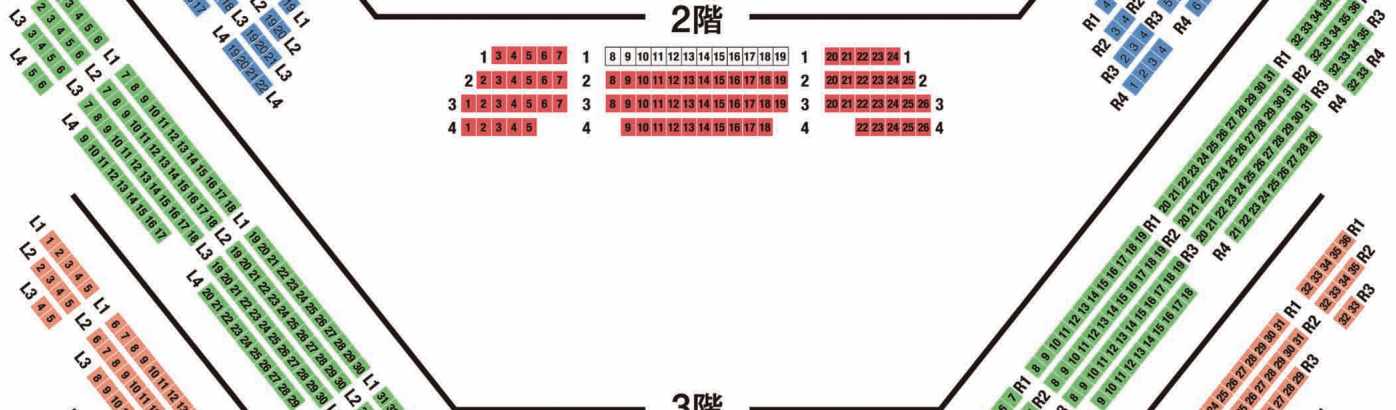

座席割表

2022年7月13日(水) 17:00 / 14日(木) 14:00 / 16日(土) 14:00 / 17日(日) 14:00 東京文化会館 大ホール

S A B C D

1階

※1階席について1・2列目は舞台と客席との距離確保による非売席のため、3列目が最前列になります

2階

3階

4階

5階