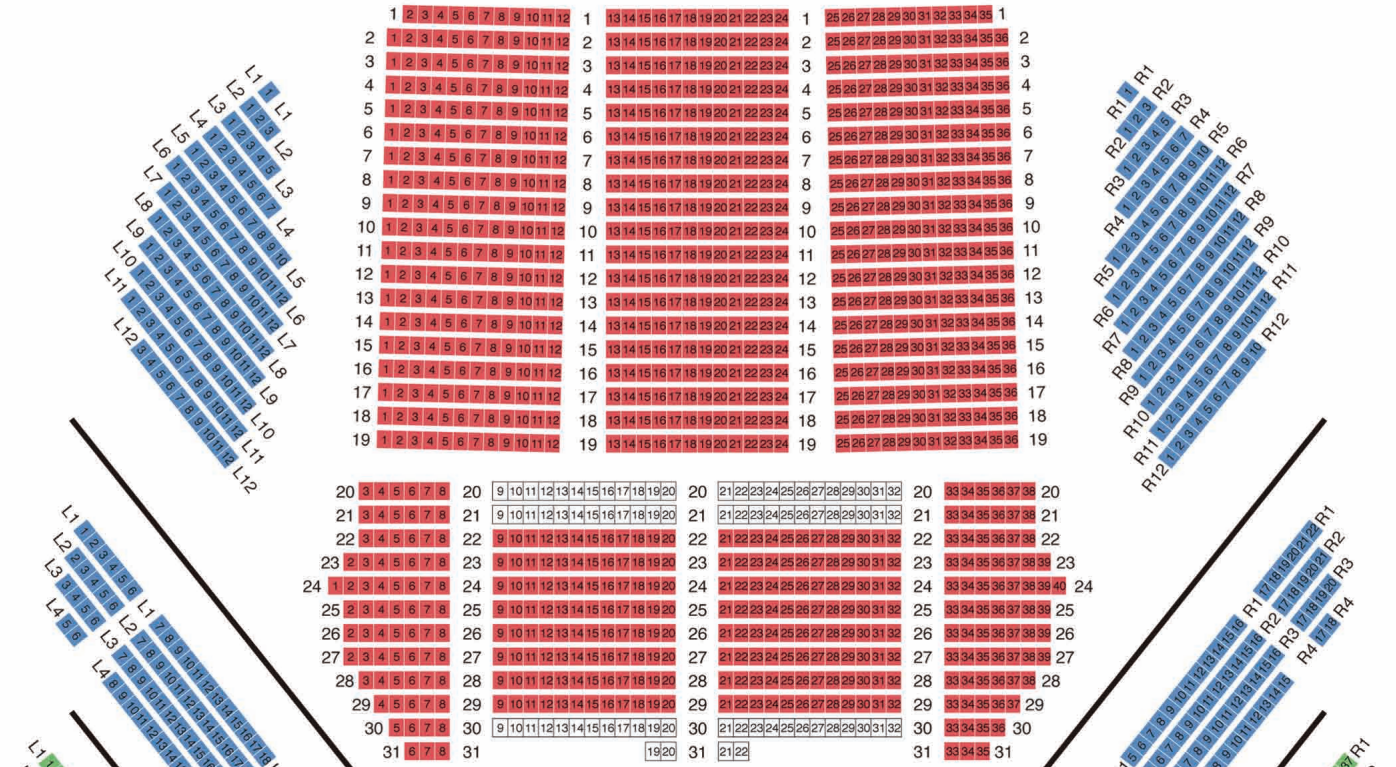

座席割表

2018年2月21日(水) 18:00 / 22日(木) 14:00 / 24日(土) 14:00 / 25日(日) 14:00 東京文化会館 大ホール

S A B C D E

1階

2階

3階

4階

5階