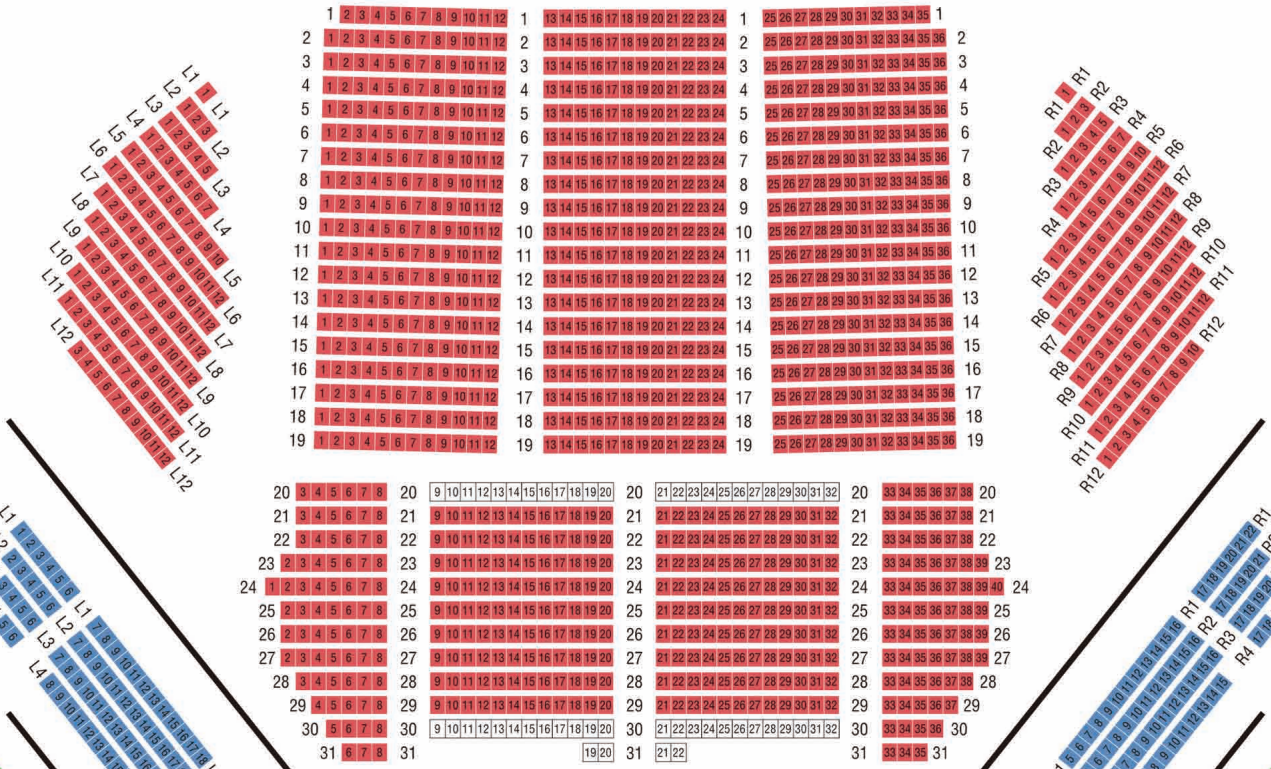

# 座席割表

2019年2月22日(金) 18:30 / 23日(土) 14:00 / 24日(日) 14:00 東京文化会館 大ホール

## 1階

## 2階

## 5階