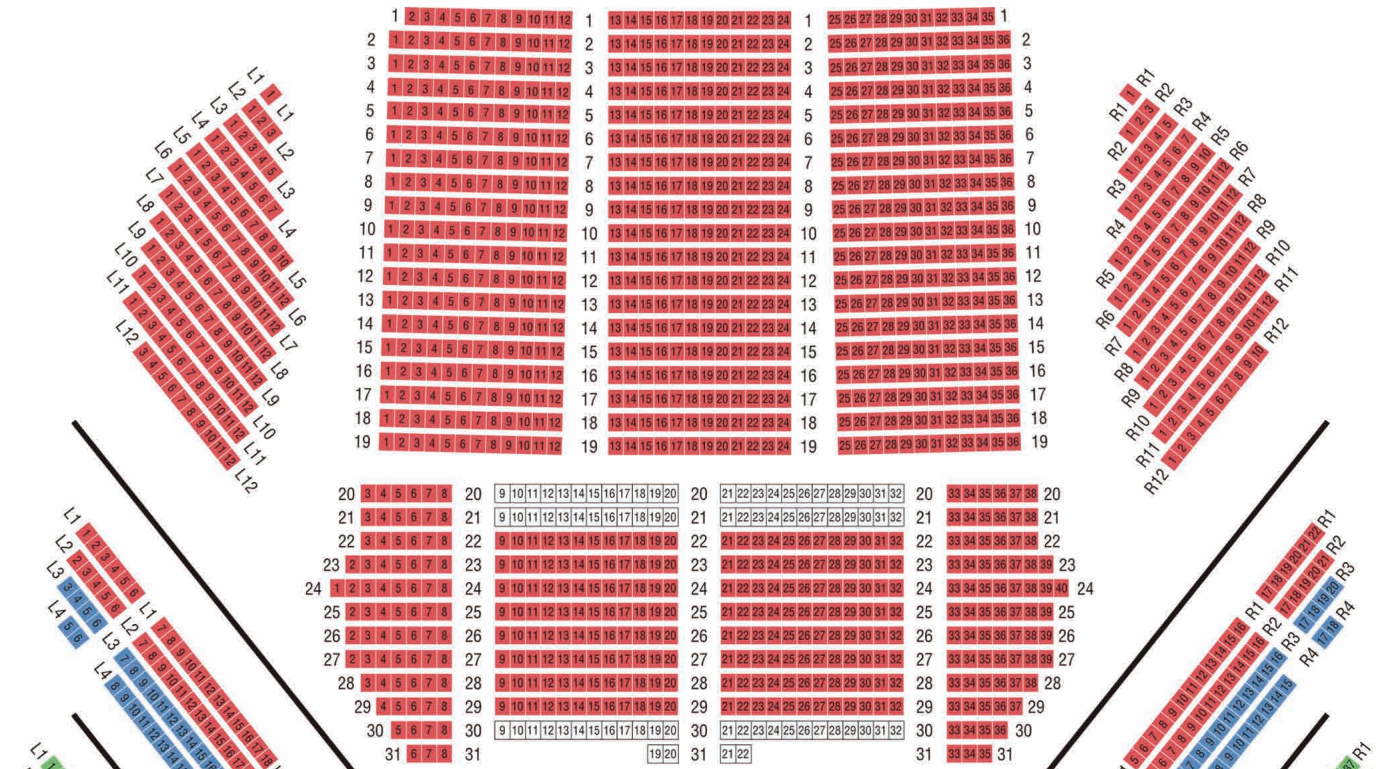

座席割表

2016年2月17日(水) 18:30 / 18日(木) 14:00 / 20日(土) 14:00 / 21日(日) 14:00 東京文化会館 大ホール

S A B C E

1階

2階

3階

4階

5階