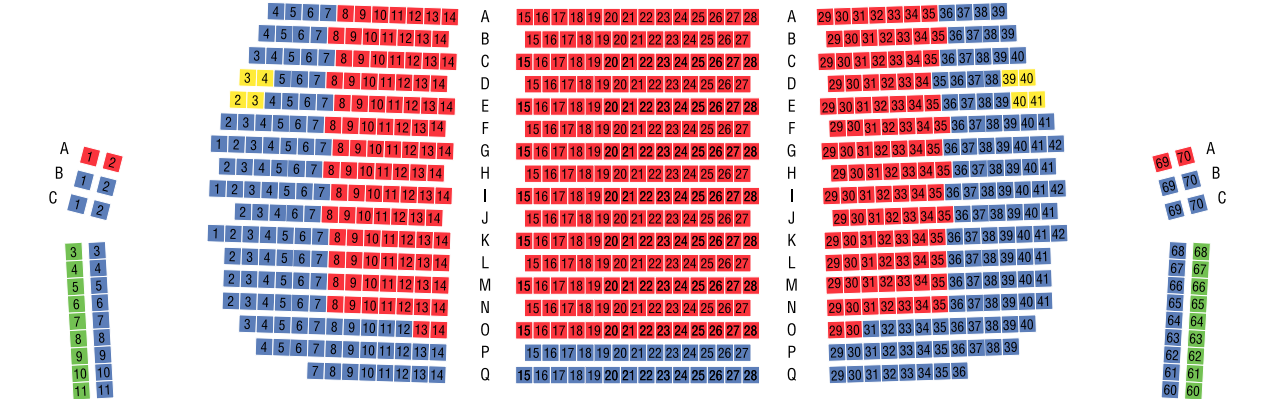

天国と地獄 座席表

1階席

2階席

S A B C D