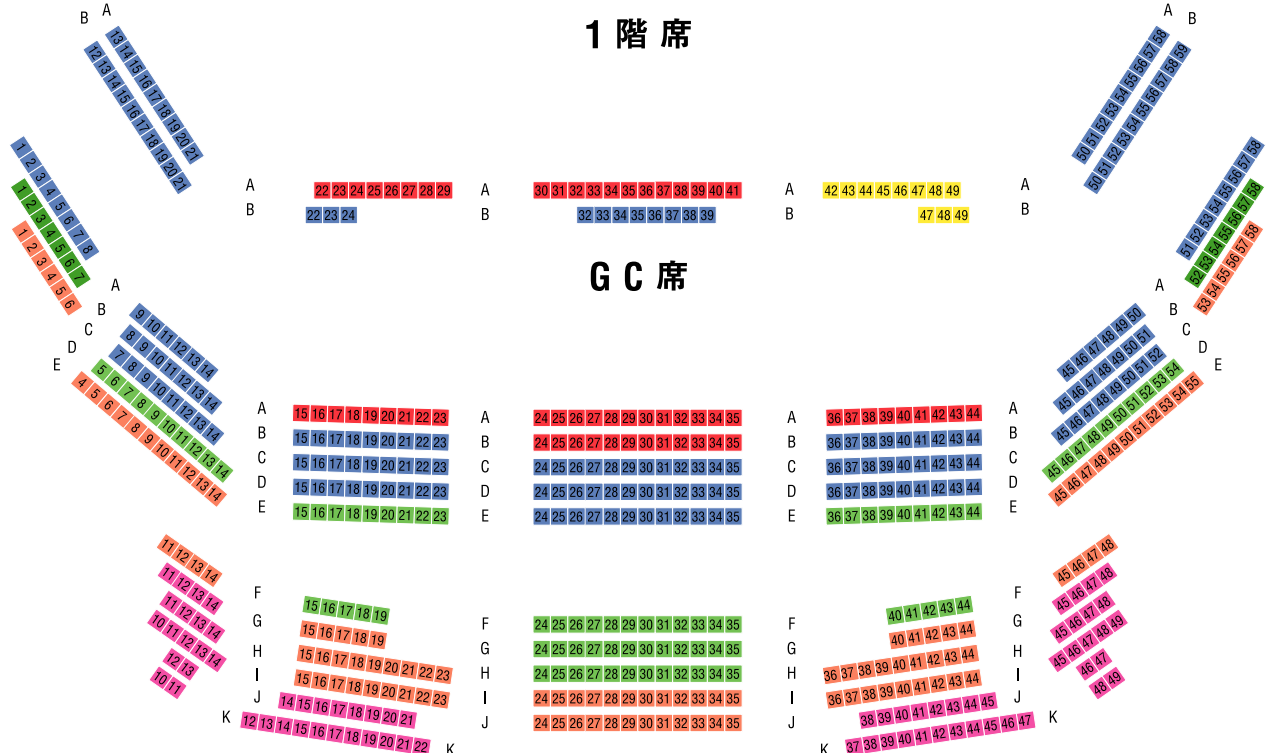

天国と地獄 座席表

1階席

2階席

S A B C D