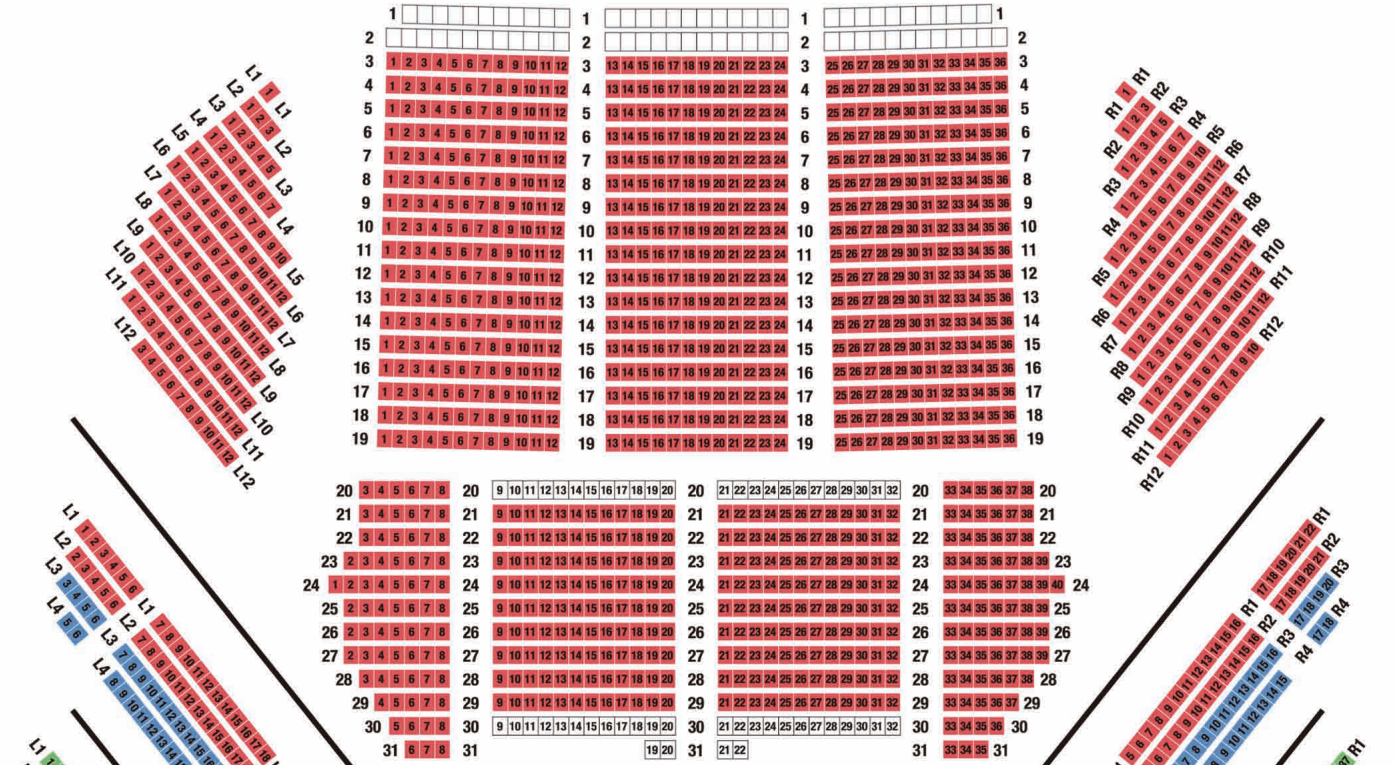

座席割表

2021年7月16日(金)18:30 / 17日(土)14:00 / 18日(日)14:00 / 19日(月・祝) 東京文化会館 大ホール

1階

※1階席について1・2列目は舞台と客席との距離確保による非売席のため、3列目が最前列になります

2階

3階

4階

5階