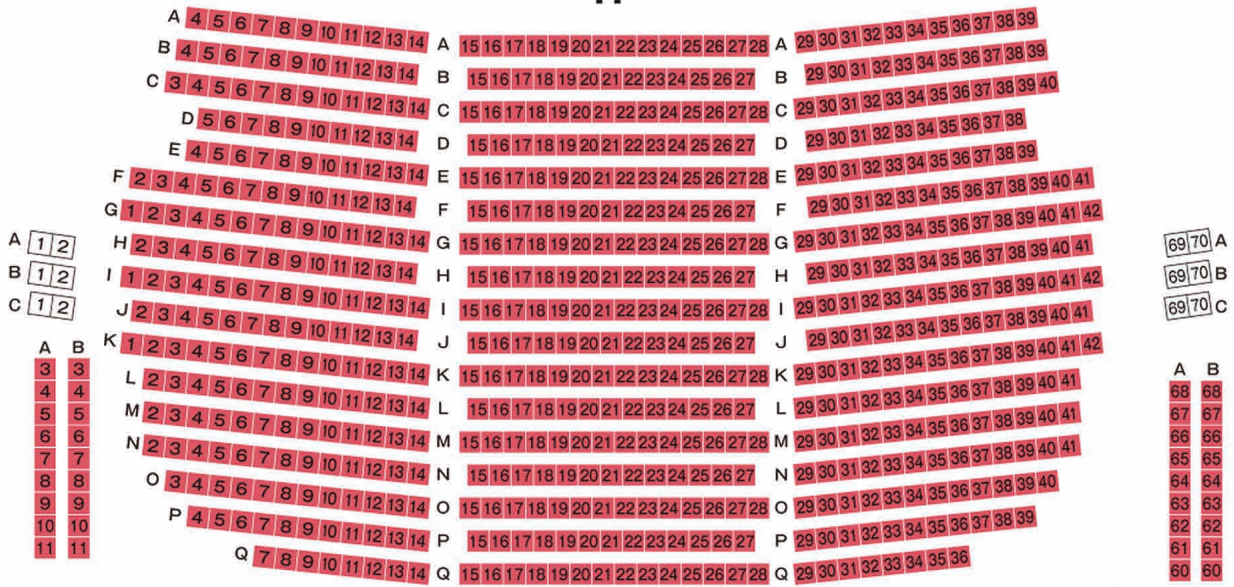

座席割表

2018年11月22日(木) 18:30 / 23日(金・祝) 14:00 / 24日(土) 14:00 / 25日(日) 14:00 日生劇場

S A B

1F

GC

2F