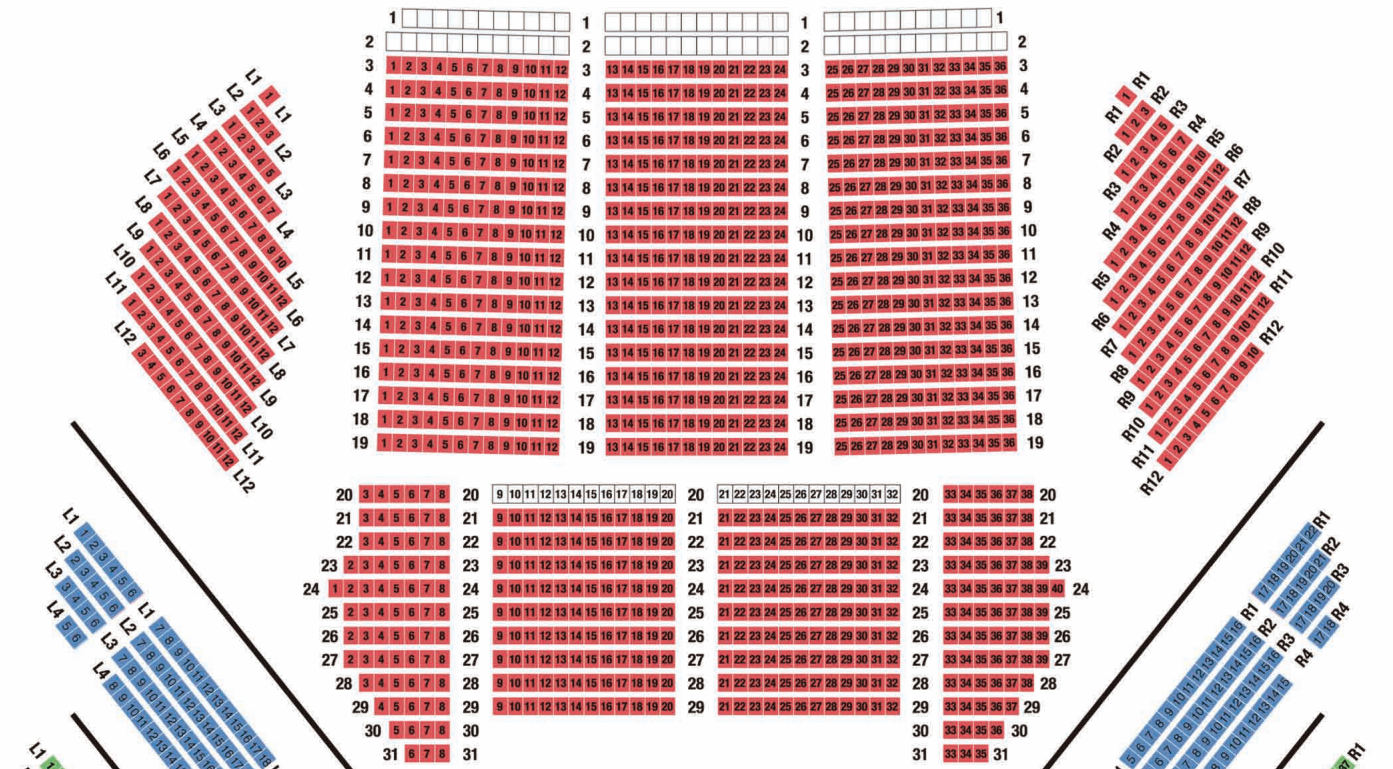

# 座席割表

2021年9月8日(水) 18:30 / 9日(木) 14:00 / 11日(土) 14:00 / 12日(日) 14:00 東京文化会館 大ホール

S A B C D

## 1階

※1階席について1・2列目は舞台と客席との距離確保による非売席のため、3列目が最前列になります

## 2階