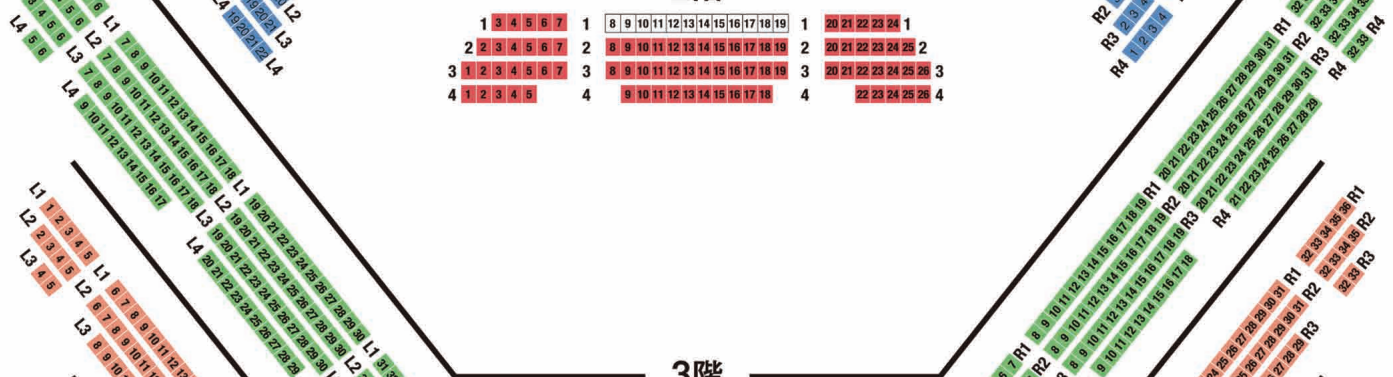

# 座席割表

2021年9月8日(水) 18:30 / 9日(木) 14:00 / 11日(土) 14:00 / 12日(日) 14:00 東京文化会館 大ホール

S A B C D

## 1階

※1階席について1・2列目は舞台と客席との距離確保による非売席のため、3列目が最前列になります

## 2階

## 4階