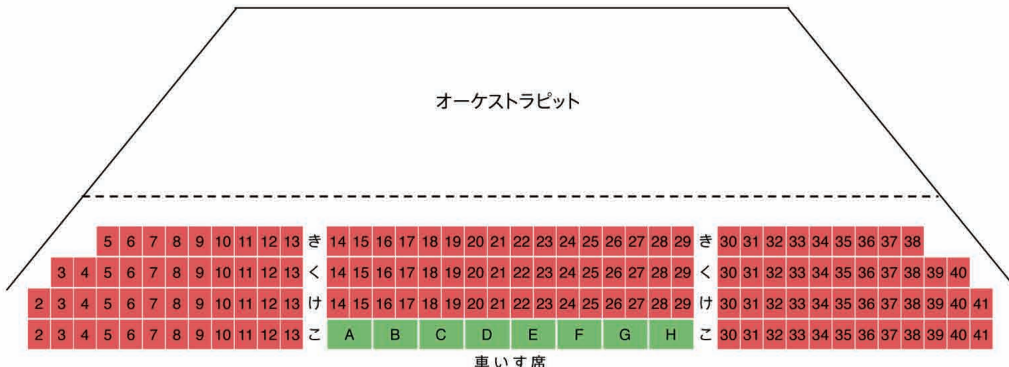

座席割表

2015年7月29日(水) 18:30 倉吉未来中心 大ホール

S
A
B

舞 台

オーケストラピット

1階席

2階席

3階席