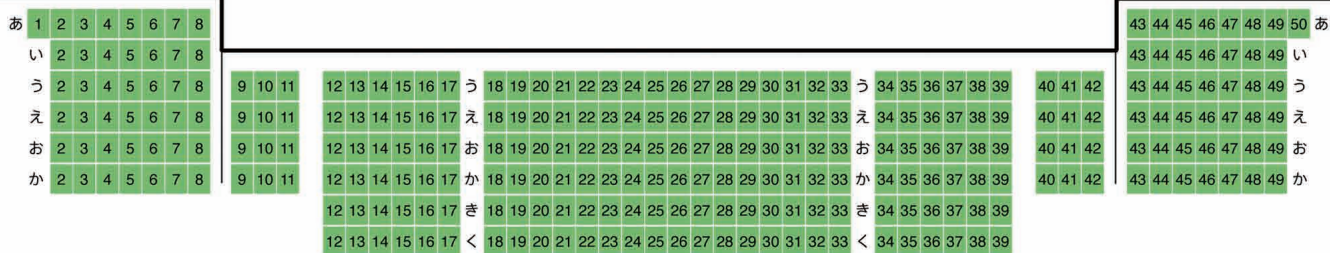

座席割表

2015年7月29日(水) 18:30 倉吉未来中心 大ホール

S
A
B

舞 台

オーケストラピット

1階席

2階席

3階席