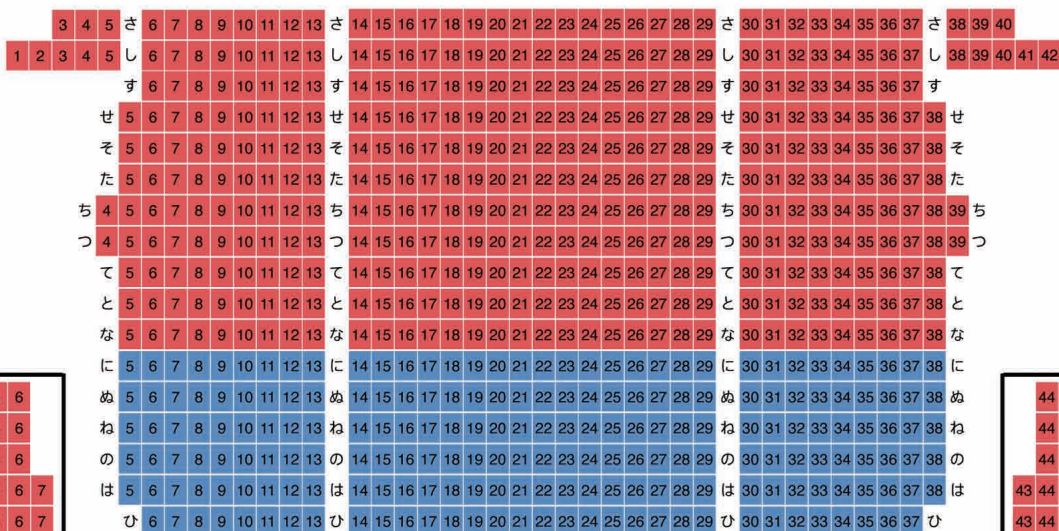

座席割表

2015年7月29日(水) 18:30 倉吉未来中心 大ホール

S
A
B

舞 台

オーケストラピット

1階席

2階席

3階席