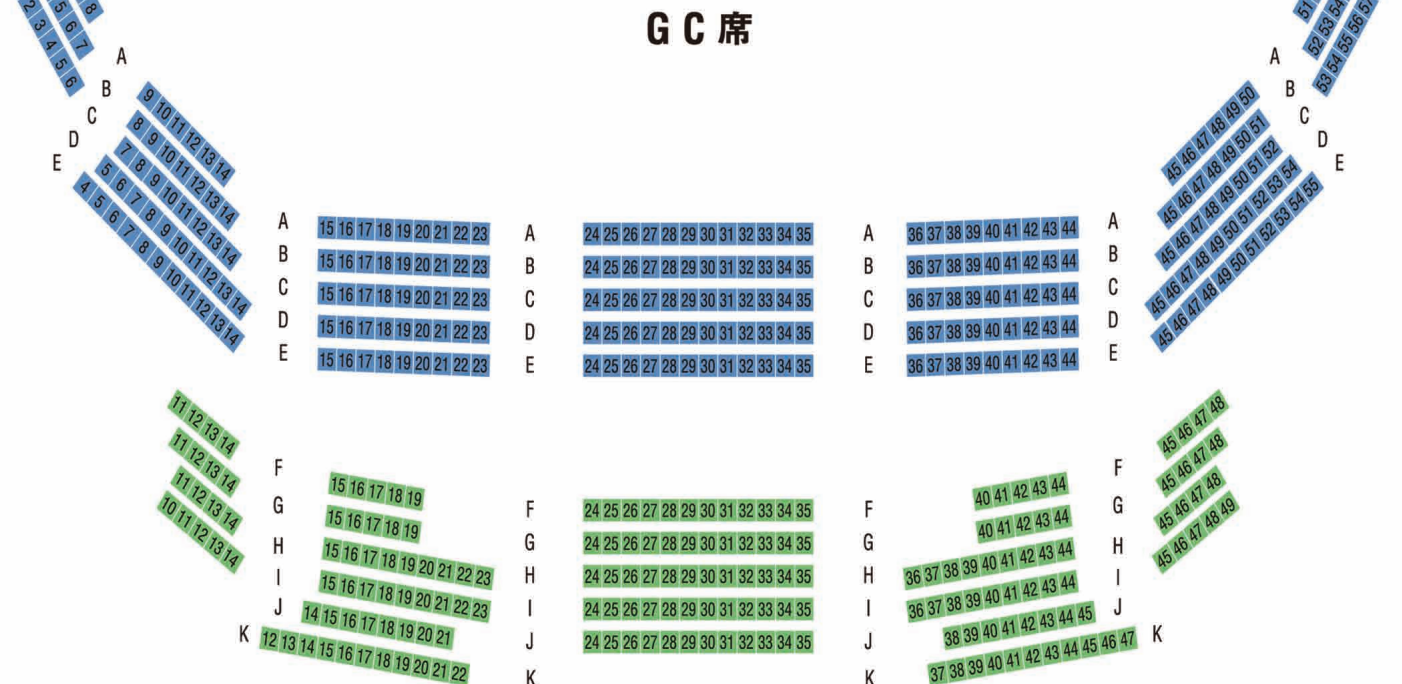

座席割表

2017年11月22日(水)18:30/23日(木・祝)14:00/24日(金)17:00/25日(土)14:00/26日(日)14:00 日生劇場

S A B

1階席

G C 席

2階席