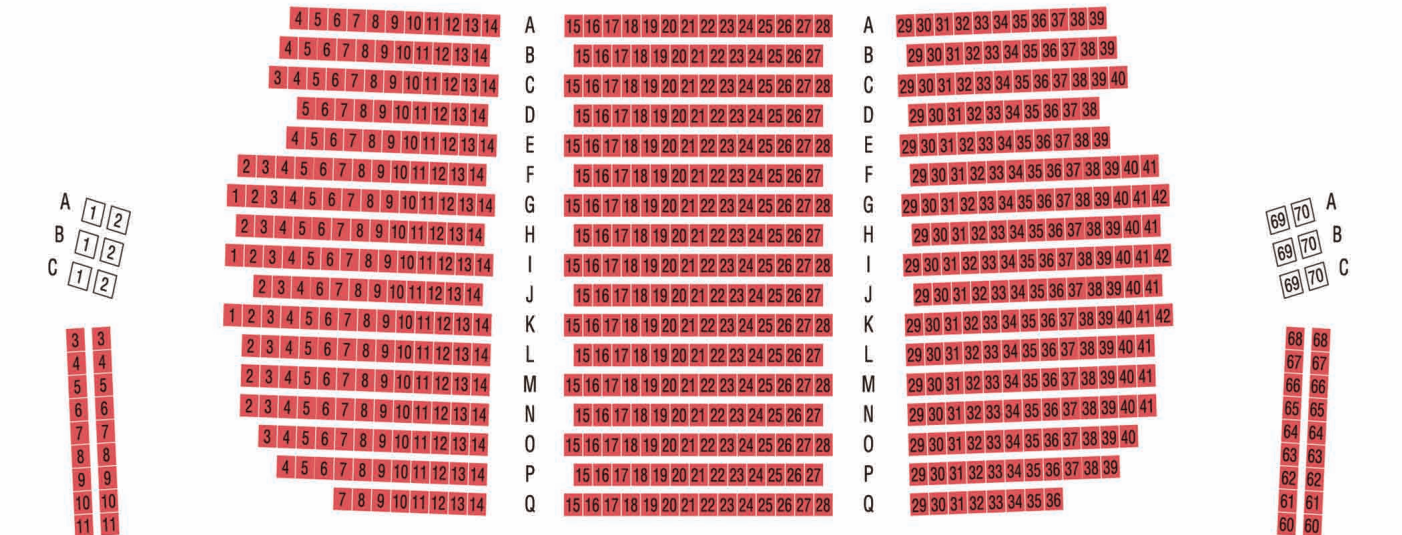

座席割表

2017年11月22日(水)18:30/23日(木・祝)14:00/24日(金)17:00/25日(土)14:00/26日(日)14:00 日生劇場

S A B

1階席

G C 席

2階席