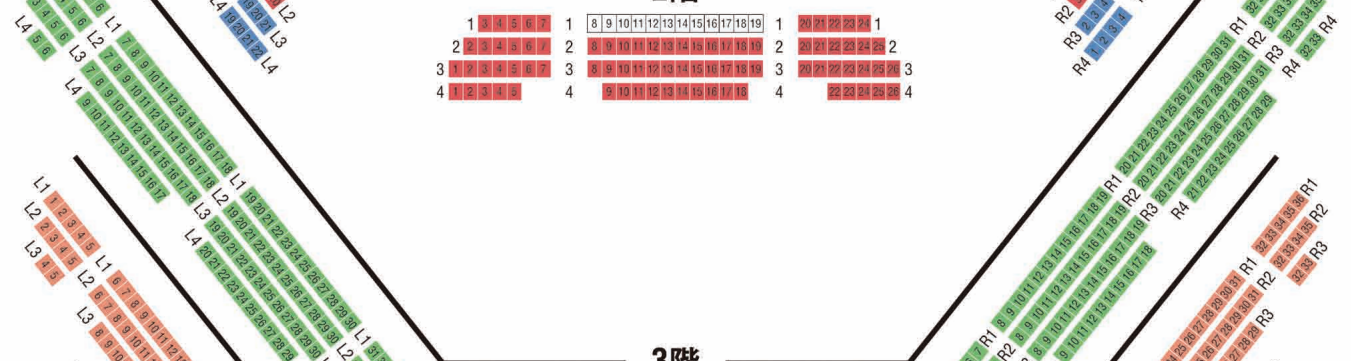

座席割表

2015年10月2日(金) 18:30 / 3日(土) 14:00 / 4日(日) 14:00 東京文化会館 大ホール

1階

2階

3階

4階

5階

- S
- A
- B
- C
- D