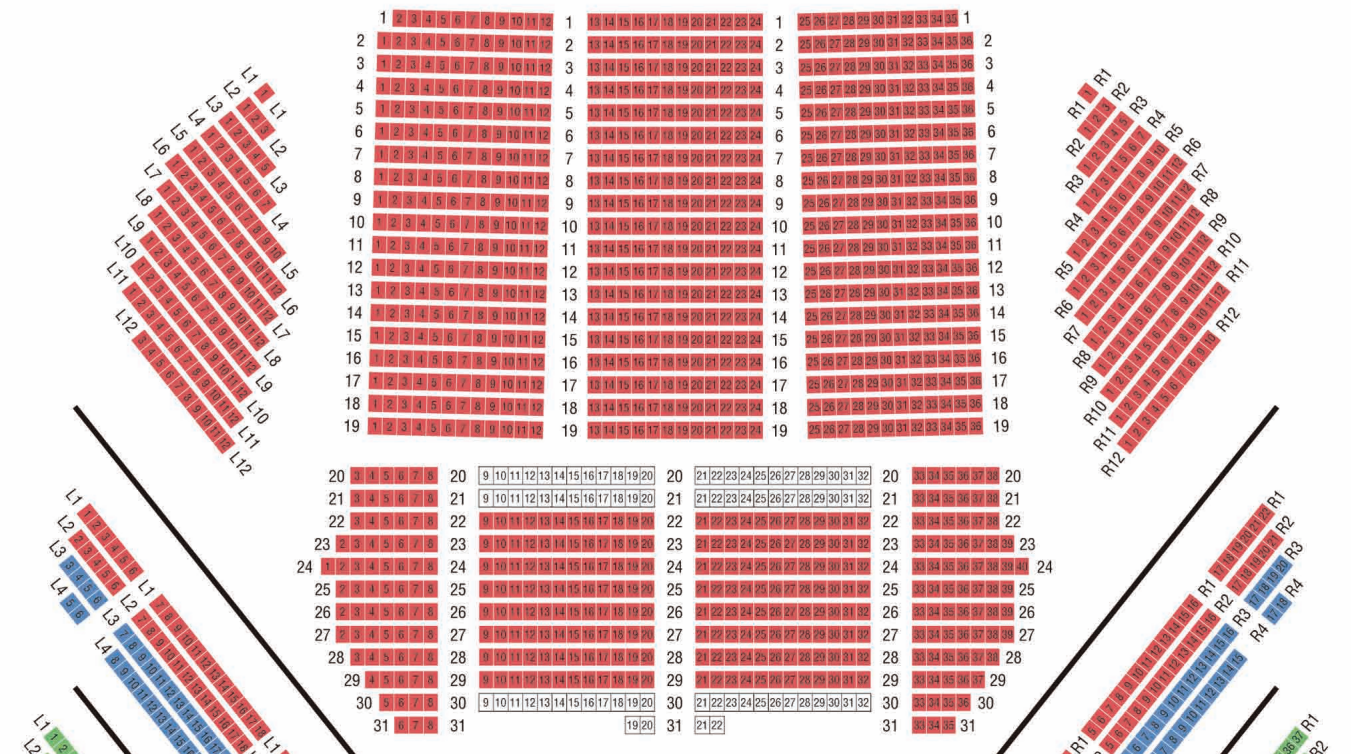

座席割表

2015年10月2日(金) 18:30 / 3日(土) 14:00 / 4日(日) 14:00 東京文化会館 大ホール

1階

2階

3階

4階

5階

- S
- A
- B
- C
- D