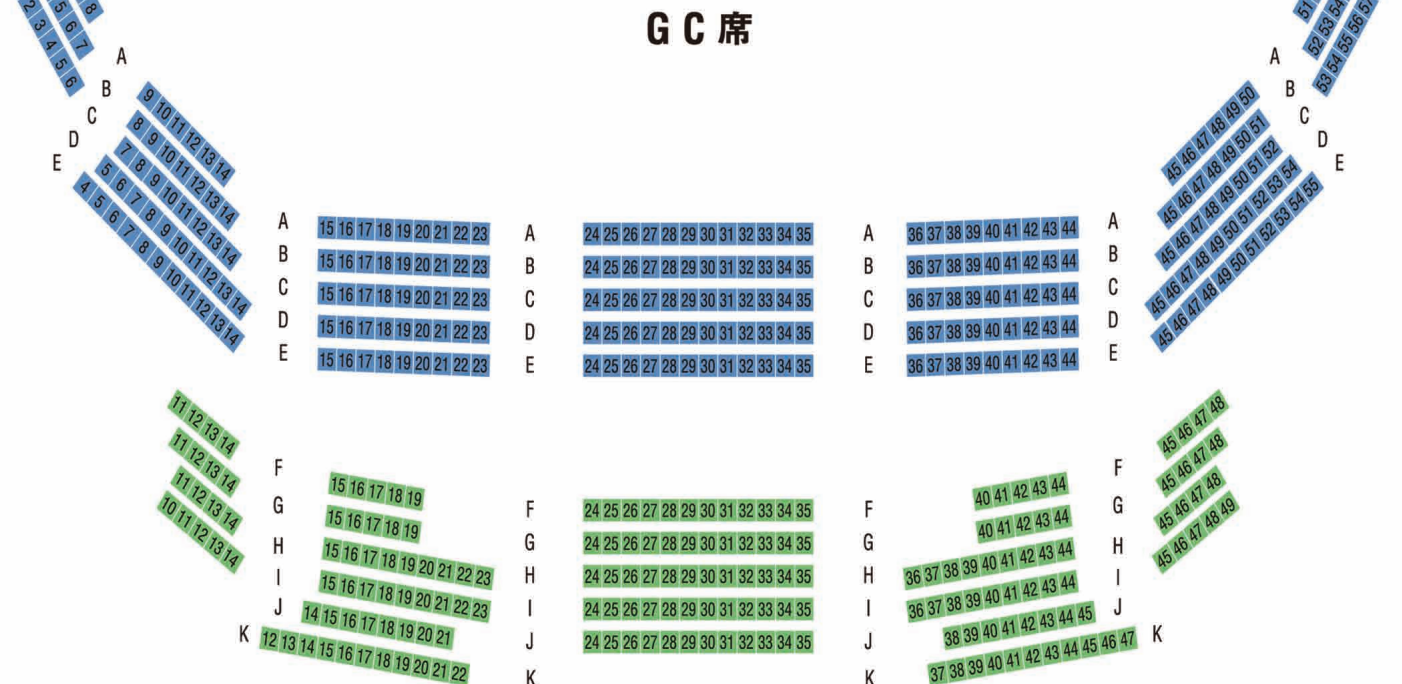

座席割表

2016年11月23日(水・祝) 17:00 / 24日(木) 14:00 / 26日(土) 14:00 / 27日(日) 14:00 日生劇場

S A B

1階席

G C 席

2階席