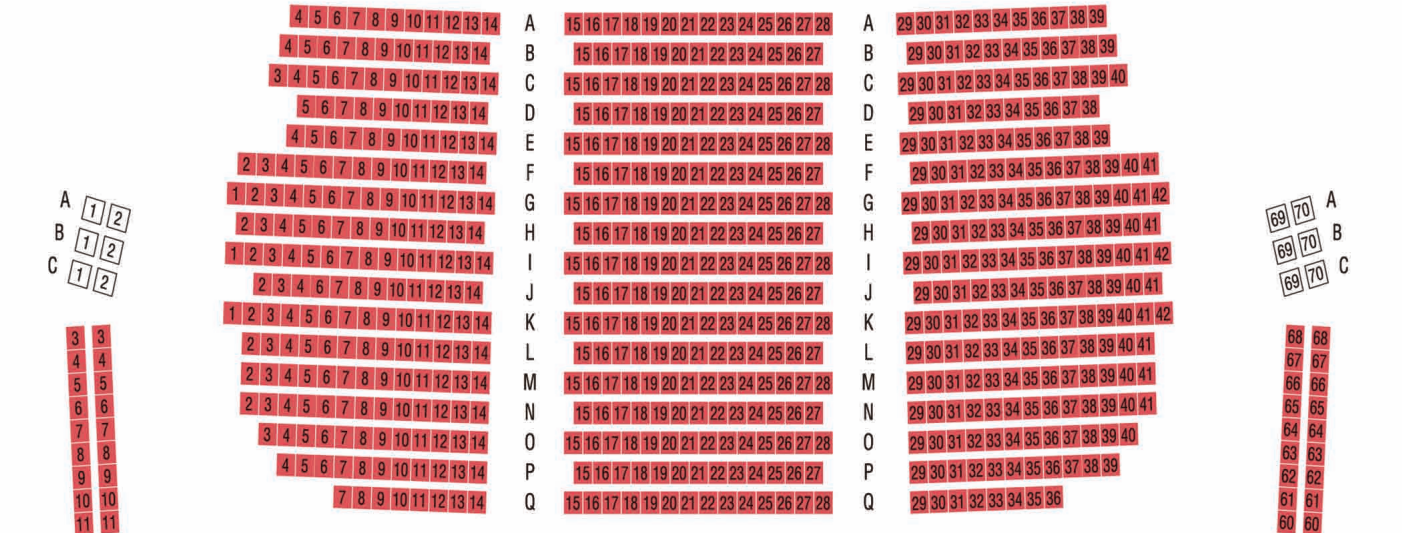

座席割表

2016年11月23日(水・祝) 17:00 / 24日(木) 14:00 / 26日(土) 14:00 / 27日(日) 14:00 日生劇場

S A B

1階席

G C 席

2階席