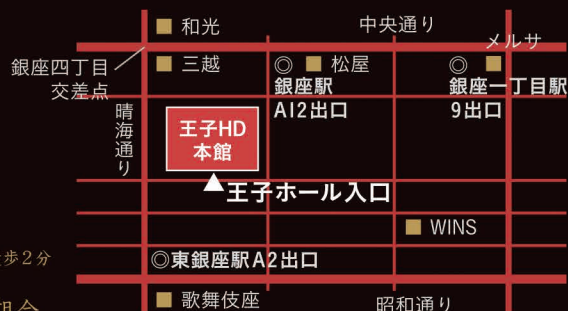

二期会

ドイツ歌曲研究会

30

周年記念演奏会

W. A. Mozart: Abendempfindung KV523

モーツァルト：夕べの想い

F. Schubert: Ganymed Op. 19-3

シューベルト：ガニユメート

R. Schumann: Der Nussbaum Op. 25-3

シューマン：くるみの木

R. Schumann: Requiem Op. 90-7

シューマン：レクイエム

J. Brahms: Dein blaues Auge Op. 59-8

ブラームス：きみの青い瞳

A. Dvořák: Als die alte Mutter mich noch lehrte singen Op. 55-4

ドヴォルザーク：わが母の教えたまいし歌

H. Wolf: An eine Äolsharfe

ヴォルフ：エオリアン・ハーブに寄す

G. Mahler: Wer hat dies Liedlein erdacht?

マーラー：誰がこの歌を考えだしたの？

R. Strauss: Allerseelen Op. 10-8

シュトラウス：万霊節

R. Strauss: Drei Lieder der Ophelia Op. 67

シュトラウス：「3つのオフェリアの歌」

H. Pfitzner: Wenn sich Liebes von dir lösen will Op. 40-2

プフィッツナー：もし愛があなたから離れようとするのなら

J. Marx: Nocturne

マルクス：夜想曲

E. W. Korngold: Glückwunsch Op. 38-1

コルンゴルト：幸せを願う

…他

Soprano 稲葉美和子 岩見真佐子 近藤悦子 杉下友季子

田口久仁子 谷真希 螺良有実子 中谷美恵子 中山真理子

Mezzo Soprano 阿部理香 河村真理子 Tenor 岩淵嘉瑩 Baritone 中川俊広

Piano 赤塚太郎 志茂貴子 杉原庸子

2023年5月27日(土)

14:00 開演 / 13:30 開場 全席自由 / 4,000 円

王子ホール

JR「有楽町駅」銀座口 徒歩7分 / 地下鉄「銀座駅」A12出口 徒歩1分
地下鉄「銀座一丁目駅」9出口 徒歩2分 / 地下鉄「東銀座駅」A2出口 徒歩2分

主催：二期会ドイツ歌曲研究会 後援・マネジメント：公益財団法人東京二期会

チケット取扱・お問合せ：二期会チケットセンター 03-3796-1831 (平日10~18時/土曜10~15時/日祝休)

チケット取扱：王子ホールチケットセンター 03-3567-9990 (月~金10~18時/土日祝休)

*未就学児のご入場はお断り申し上げます *やむを得ぬ事情により出演者・プログラム等が変更になる場合がございますので予めご了承下さい

ありがとう

NIKIKAI