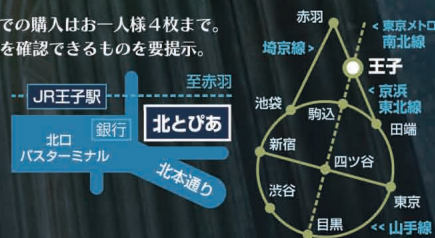

NIKKAI

第98回 二期会オペラ研修所コンサート

OPERA INSTITUTE

ヴェルディ作曲『アッティラ』より“不滅の美しい栄光の高みから”
ロッシーニ作曲『チェネントラ』より“そうだ、誓って見つけ出そう”
ドニゼッティ作曲『連隊の娘』より“もう望みはないわ... フランス万歳!”
マスネ作曲『マノン』より“私が女王のように街を歩くと”...ほか

※やむを得ない事情により出演者、演目等が変更になる場合がございます

2021.

11/18

木

6:30 p.m. 開演 (5:30 p.m. 開場)

ほく

北とぴあ さくらホール

全席指定 A席=3,000円・B席=2,000円 ※未就学児入場不可

チケット発売
9/14 (火)

北区民割引 (東京都北区にお住まいの方) A席=2,700円・B席=1,800円

北区民割引取扱いは、ほくちけ(ほくとぴあチケットオンライン)または、北とぴあ1階チケット売場(店頭販売)にて。割引での購入はお一人様4枚まで。
(ほくちけ)事前に「北区民」登録が必要です。登録までにお時間をいただきます。(店頭販売)保険証、免許証など北区在住を確認できるものを要提示。

●チケットお取り扱い・お問い合わせ

・二期会チケットセンター：03-3796-1831 (平日10:00~18:00/土曜10:00~15:00) www.nikkai.net

・ほくちけ(ほくとぴあチケットオンライン) https://p-ticket.jp/kitabunka

・北とぴあ1階チケット売場(店頭販売) 10:00~20:00 ※臨時休館日 10:00~18:00、全館休館日は休業

※車椅子席をご希望の方は発売日以降(公財)北区文化振興財団(03-5390-1221)へご予約ください。(数に限りがあります)

●主催：公益財団法人 東京二期会 ●共催：公益財団法人 北区文化振興財団・東京都北区

ご来場のお客様へのお願い

新型コロナウイルス感染防止のため、マスクの着用、手指の消毒にご協力ください。
熱のある方(37.5℃以上目安)、体調に不安のある方のご来場はお断りいたします。

〒114-8503 北区王子1-11-1

JR京浜東北線王子駅北口/東京メトロ南北線王子駅
下車徒歩2分