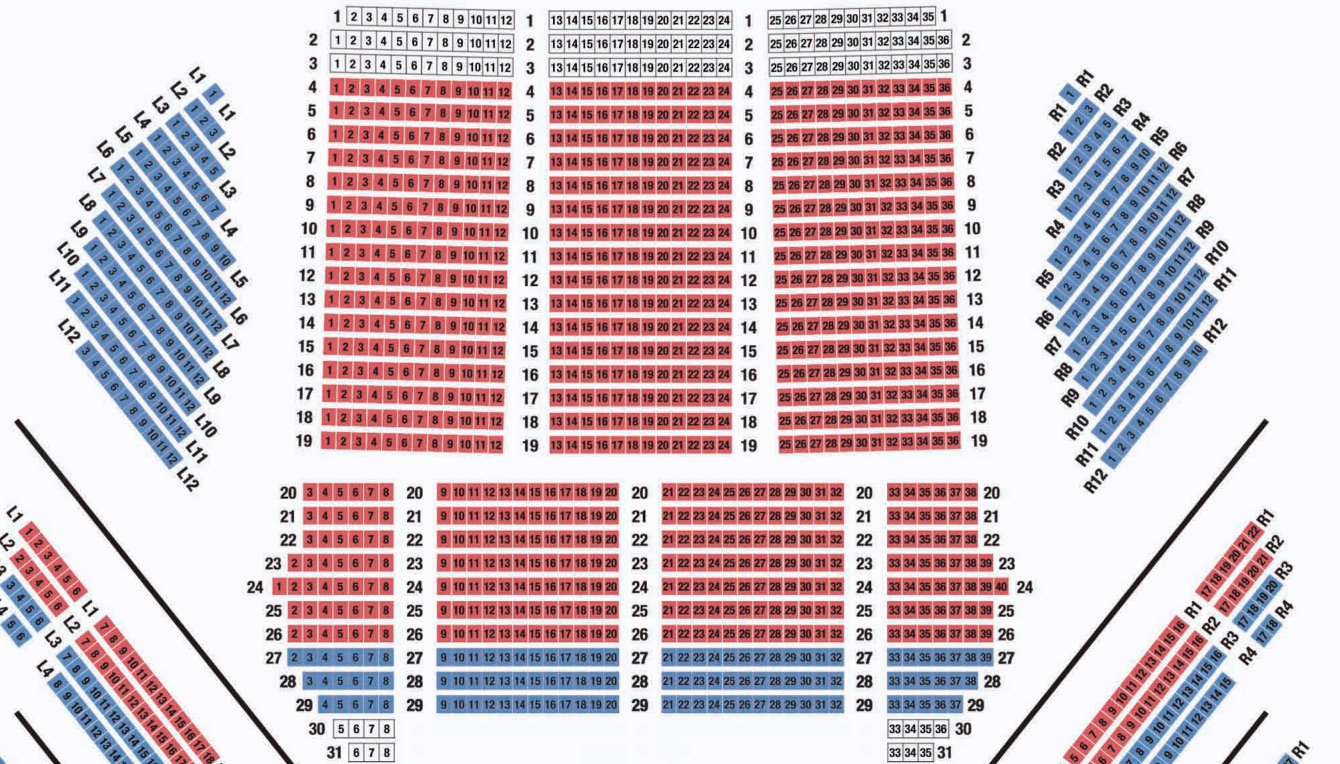

東京二期会スペシャル・オペラ・ガラ・コンサート 「希望よ、来たれ！」

座席割表

2020年7月11日(土) 15:00 東京文化会館 大ホール

S **A** **B**

※白色表示の座席および5階席は販売致しません。また、各座席の間隔をあけて販売致します。

1階

2階

3階

4階